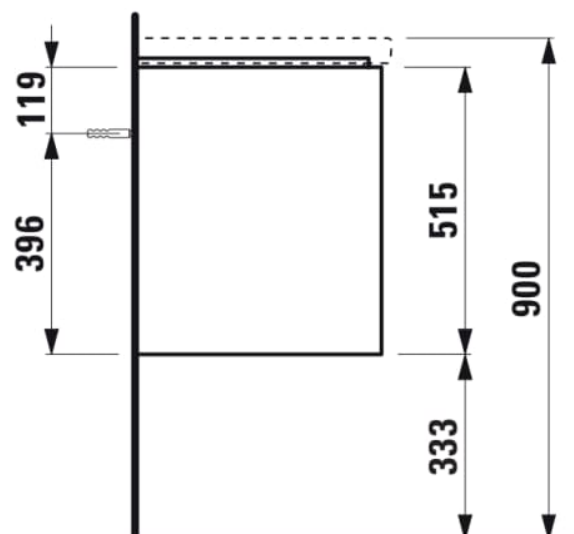

LANI

Waschtischunterbau, 2 Schubladen, passend zu Möbelwaschtisch H810081, H817431, H810332, H817431, H810332

MASSE

Länge	480 mm
Breite	450 mm
Höhe	515 mm

FARBEN UND OBERFLÄCHEN

<input type="checkbox"/>	260 Weiß matt
--------------------------	---------------

Ausführung : 2 Schubladen

Einbauart : Wandhängend

Möbelstruktur : Schubladen

Nettogewicht in kg : 22

Position des Waschtisches : In der Mitte

Schließ- und Öffnungsfunktion : Schubladen mit soft close

TECHNISCHE ZEICHNUNGEN