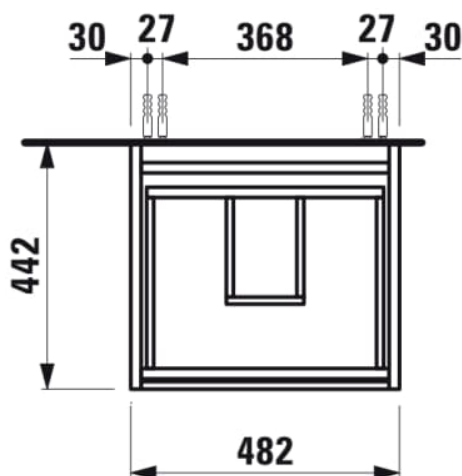

LANI

Waschtischunterbau, 2 Schubladen, passend zu Möbelwaschtisch H810081, H817431, H810332, H817431, H810332

MASSE

Länge	480 mm
Breite	450 mm
Höhe	515 mm

FARBEN UND OBERFLÄCHEN

<input type="checkbox"/>	260 Weiß matt
--------------------------	---------------

Ausführung : 2 Schubladen

Einbauart : Wandhängend

Möbelstruktur : Schubladen

Nettogewicht in kg : 22

Position des Waschtisches : In der Mitte

Schließ- und Öffnungsfunktion : Schubladen mit soft close

TECHNISCHE ZEICHNUNGEN