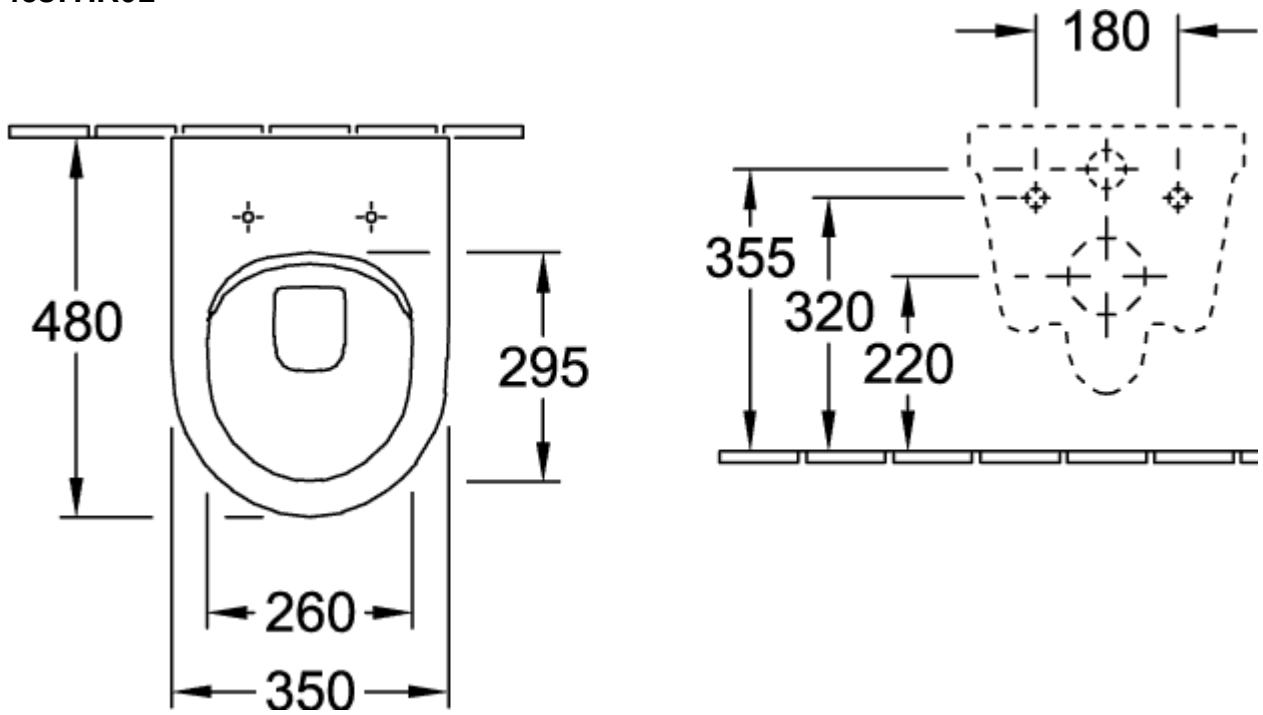

TECHNISCHE ZEICHNUNGEN

4687HR01