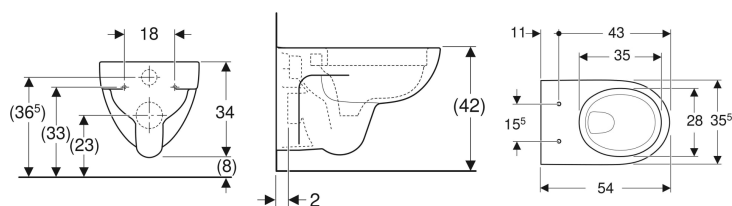

Geberit Renova Wand-WC Tiefspüler, Rimfree

Verwendungszwecke

- Für UP-Spülkästen
- Für Druckspüler

Eigenschaften

- Wandhängend
- Tiefspül-WC
- Abgang horizontal
- Spülrandlose WC-Keramik mit Rimfree-Spültechnik

- Bodenfreiheit 8 cm
- Typ 1, Vollmenge 6 / 5 l, nach EN 997
- Spült mit 4,5 l

Technische Daten

Werkstoff	Sanitärkeramik
Befestigungsabstand	18 cm
Höhenverstellbar	Nein

Zusätzlich zu bestellen

- WC-Sitz

Art.-Nr.	Farbe / Oberfläche	B	H	T	VE1
203050000	weiß	35.5 cm	34 cm	54 cm	1 St.
203050600	weiß / KeraTect	35.5 cm	34 cm	54 cm	1 St.