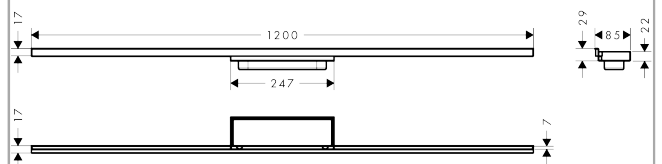

RainDrain Minimalistic Fertigset Duschrinne 1200

Oberfläche: Artikelnummer: **56223000**

Beschreibung

Merkmale

- besteht aus: befliessbare Abdeckung, Dryphon, Dichtvlies, Abdeckungsheber
- Montageart: wandangebunden
- befliessbar
- einfach zu reinigende Oberfläche
- höhenverstellbar um 10 mm
- Fliesenstärke: 11 - 21 mm
- Anwendungsbereich: Neubau, Sanierung
- Abdeckungsheber ermöglicht einfaches Herausnehmen des Fertigsets
- einfache Reinigung
- Typ des Geruchsverschlusses: mechanisch
- Dryphon ermöglicht wasserloses Siphonsystem
- minimale Installationshöhe: 72 mm (flache uBox), 90 mm (standard uBox)
- Tiefe der Fliesenmulde: 12 mm
- Werkstoffgüte Abdeckung: Edelstahl V2A (1.4301)
- geeignet für Primärentwässerung

Technologie

Produktabbildung

Maßzeichnung

**RainDrain Minimalistic
Fertigset Duschrinne 1200**
Oberfläche: Artikelnummer: **56223000**

Explosionszeichnung

Baujahr: >09/23

1

2