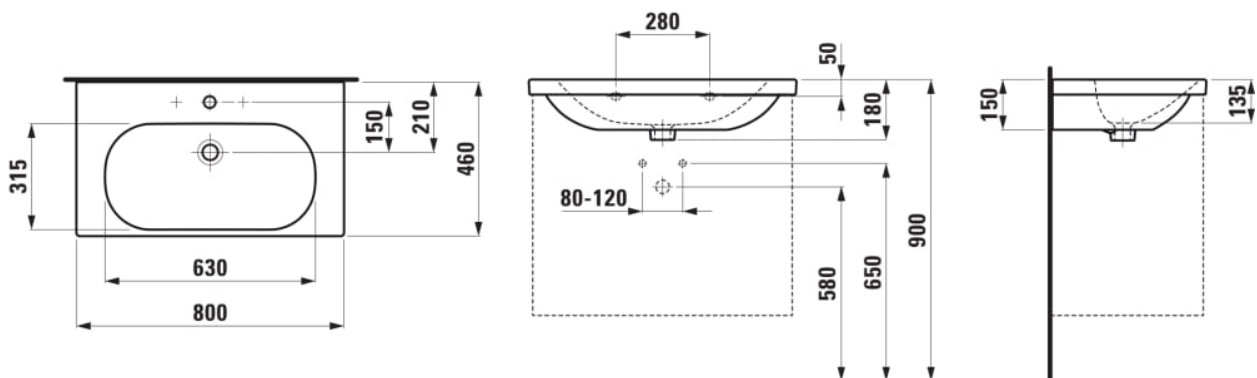

LUA

Waschtisch

MASSE

Länge	460 mm
Breite	800 mm
Höhe	180 mm

FARBEN UND OBERFLÄCHEN

<input type="checkbox"/>	000 Weiß
--------------------------	----------

AUSFÜHRUNGEN

104 - 1 Hahnloch, mittig

Anzahl der Befestigungspunkte : 2

Beckenbreite (mm) : 315

Beckenlänge (mm) : 630

Beckenposition : In der Mitte

Beckentiefe (mm) : 135

Einbauart : Wandhängend

Form : Rechteckig

Füllmenge des Waschtisches (l) : 6,3

Hahnloch : 1 Hahnloch In der Mitte

Interne Form : Oval

Material : Keramik

Nettogewicht in kg : 21

TECHNISCHE ZEICHNUNGEN

KOMPATIBEL MIT

Waschtischmischer,
Ausladung 135 mm,
Festauslauf, Eco+ Funktion,
ohne Ablaufventil, Chrom