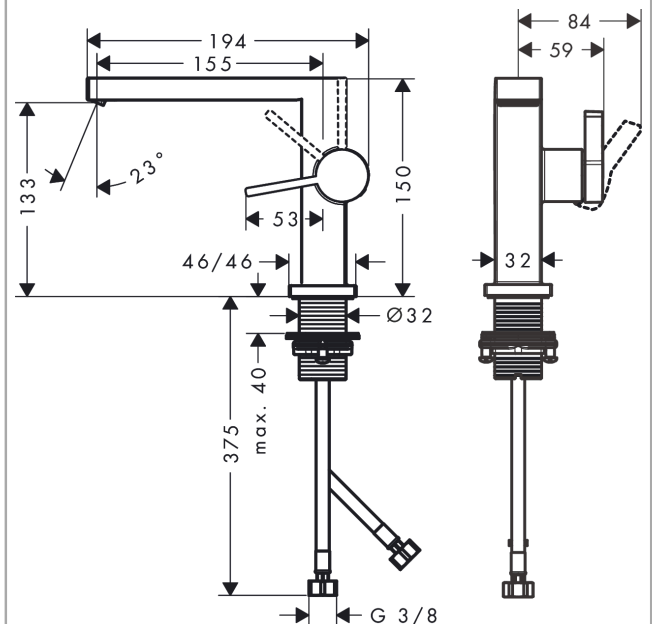

##### Merkmale

- besteht aus: Einhebel-Waschtischmischer, Ablaufgarnitur
- ComfortZone: 110
- Ausladung: 155 mm
- Auslaufhöhe: 133 mm
- Griffvariante: Hebelgriff
- Strahlart: WaterfallStream
- maximale Durchflussmenge bei 3 bar: 4 l/min
- Keramikmischsystem
- für Durchlauferhitzer geeignet
- Push-Open Ablaufgarnitur G 1¼
- Material Ablaufventil: Metall
- Anschlussart: G ¾ Anschlussschläuche
- Anschlussgröße: DN15
- Kaltwasser in Griff-Grundstellung
- EU-Taxonomie: max. 6 l/min - wesentlicher Beitrag (SC) möglich
- PA-IX 38613/IO

#### Maßzeichnung

**Tecturis E**

**Einhebel-Waschtischmischer 110 Fine CoolStart EcoSmart+ mit Push-Open Ablaufgarnitur**

Oberfläche: **Chrom** Artikelnummer: **73020000**

**Durchflussdiagramm**

**Tecturis E**