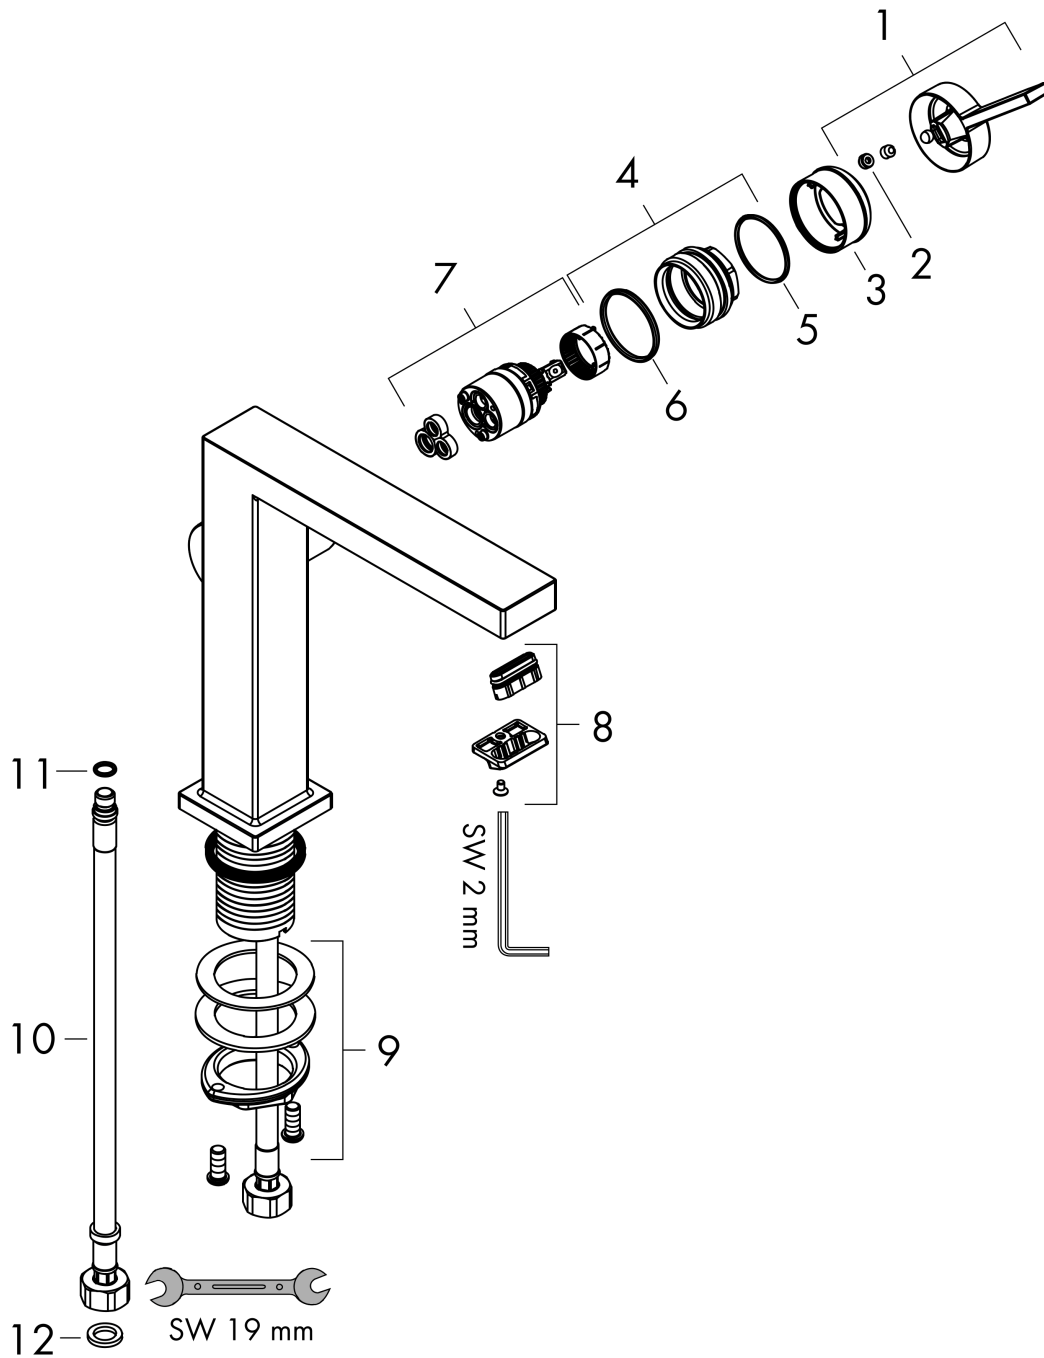

Tecturis E

Einhebel-Waschtischmischer 110 Fine CoolStart EcoSmart+ mit Push-Open Ablaufgarnitur

Oberfläche: **Chrom** Artikelnummer: **73020000**

Explosionszeichnung

Baujahr: >06/23

Tecturis E

Einhebel-Waschtischmischer 110 Fine CoolStart EcoSmart+ mit Push-Open Ablaufgarnitur

Oberfläche: **Chrom** Artikelnummer: **73020000**

Ersatzteilliste

Baujahr: >06/23

Pos.	Beschreibung	Artikelnummer	PG	VE
1	Griff	94997000	9	1
2	Griffstopfen	93735460	3	1
3	Rosette	94987000	6	1
4	Mutter	94996000	6	1
5	O-Ring 28x1,5	98421000	1	1
6	O-Ring 29x2	98391000	1	1
7	Kartusche kpl.	93760000	13	1
8	Luftsprudler kpl.	94994000	8	1
9	Schaftbefestigung kpl. (Ø 32)	13961000	7	1
10	Anschlussschlauch 450 mm M8x0,75 G3/8	97206000	8	1
11	O-Ring 7x1,5	98422000	1	1
12	Dichtungsset	95581000	2	1
a	Kappe	87494000	3	1
b	Push-Open Ablaufgarnitur	50100000	98	1