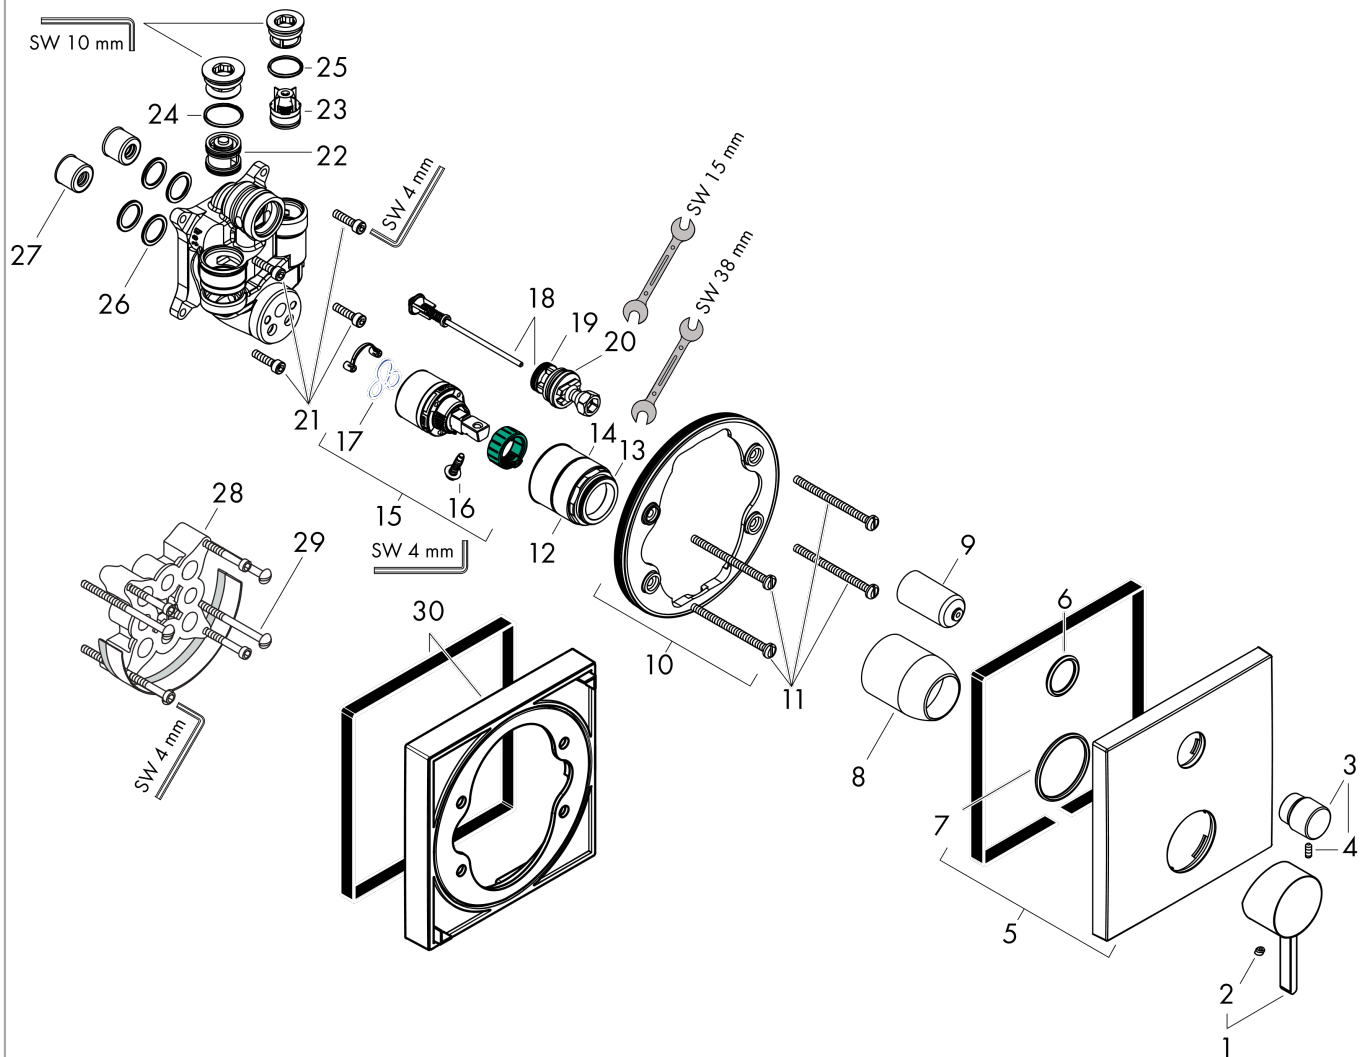

Finoris

Einhebel-Wannenmischer Unterputz mit integrierter Sicherungskombination nach EN1717 für iBox universal

Oberfläche: **Mattschwarz** Artikelnummer: **76416670**

Explosionszeichnung

Baujahr: >06/21

Finoris

Einhebel-Wannenmischer Unterputz mit integrierter Sicherungskombination nach EN1717 für iBox universal

Oberfläche: **Mattschwarz** Artikelnummer: **76416670**

Ersatzteilliste

Baujahr: >06/21

Pos.	Beschreibung	Artikelnummer	PG	VE
1	Griff	94298670	60	1
2	Griffstopfen	96338000	1	1
3	Zugknopf	98795670	60	1
4	Madenschraube M4x10	97667000	1	1
5	Rosette 155 / 155 mm	94302670	62	1
6	O-Ring 43x3	98418000	1	1
7	O-Ring 23x3	98142000	1	1
8	Hülse	98790670	58	1
9	Umstellerhülse	98794670	58	1
10	Rosettenträger	98793000	9	1
11	Trägerschraubenset	96454000	3	1
12	Mutter	98796000	9	1
13	O-Ring 30x1,5	98433000	1	1
14	O-Ring 39x1,5	98400000	1	1
15	Kartusche kpl.	92730000	11	1
16	Sicherungsschraube	95140000	2	1
17	Dichtung	95008000	3	1
18	Umsteller kpl.	95014000	11	1
19	O-Ring 16x2,3	98207000	1	1
20	O-Ring 20x2,5	92602000	2	1
21	Schraubenset	96525000	3	1
22	Rohrbelüfter	96753000	5	1
23	Rückflußverhinderer	96655000	4	1
24	O-Ring 22x2	98185000	1	1
25	O-Ring 19x2	98426000	1	1
26	O-Ring 16x2	98133000	1	1
27	Schalldämpfer	94073000	7	1
28	Verlängerung 25 mm	13595000	98	1
29	Trägerschraubenset	97747000	1	1
30	Verlängerung 22 mm	13593670	98	1
a	Grundset	01800180	98	1