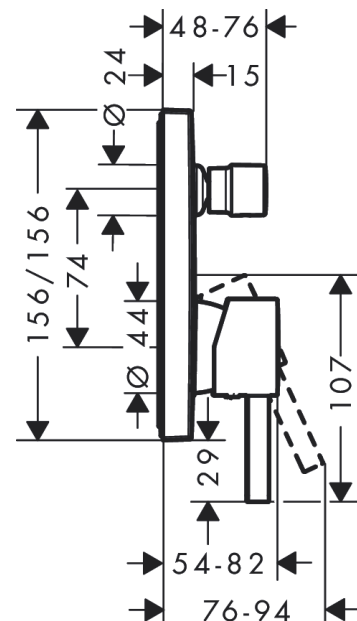

Finoris

Einhebel-Wannenmischer Unterputz mit integrierter Sicherungskombination nach EN1717 für iBox universal

Oberfläche: **Mattschwarz** Artikelnummer: **76416670**

Beschreibung

Merkmale

- 2 Verbraucher
- Durchfluss für Wanneneinlauf bei 3 bar: 25 l/min
- Durchfluss für Handbrause bei 3 bar: 24,5 l/min
- Keramikmischsystem
- Temperaturbegrenzung einstellbar
- Umsteller mit automatischer Rückstellung
- Rückflussverhinderer
- mit Schalldämpfer
- mit integrierter Sicherungskombination EN 1717
- Anschlussart: Grundkörper
- Wandmontage
- min. Betriebsdruck: 1 bar
- max. Betriebsdruck: 10 bar
- Durchflussklasse: D, B
- DVGW NW-6506BN0685

Designpreise

reddot winner 2021

Zertifikate / Nachhaltigkeit

Produktabbildung

Maßzeichnung

Finoris

Einhebel-Wannenmischer Unterputz mit integrierter Sicherungskombination nach EN1717 für iBox universal

Oberfläche: **Mattschwarz** Artikelnummer: **76416670**

Pos.	Beschreibung	Artikelnummer	PG	VE
1	Griff	94298670	60	1
2	Griffstopfen	96338000	1	1
3	Zugknopf	98795670	60	1
4	Madenschraube M4x10	97667000	1	1
5	Rosette 155 / 155 mm	94302670	62	1
6	O-Ring 43x3	98418000	1	1
7	O-Ring 23x3	98142000	1	1
8	Hülse	98790670	58	1
9	Umstellerhülse	98794670	58	1
10	Rosettenträger	98793000	9	1
11	Trägerschraubenset	96454000	3	1
12	Mutter	98796000	9	1
13	O-Ring 30x1,5	98433000	1	1
14	O-Ring 39x1,5	98400000	1	1
15	Kartusche kpl.	92730000	11	1
16	Sicherungsschraube	95140000	2	1
17	Dichtung	95008000	3	1
18	Umsteller kpl.	95014000	11	1
19	O-Ring 16x2,3	98207000	1	1
20	O-Ring 20x2,5	92602000	2	1
21	Schraubenset	96525000	3	1
22	Rohrbelüfter	96753000	5	1
23	Rückflußverhinderer	96655000	4	1
24	O-Ring 22x2	98185000	1	1
25	O-Ring 19x2	98426000	1	1
26	O-Ring 16x2	98133000	1	1
27	Schalldämpfer	94073000	7	1
28	Verlängerung 25 mm	13595000	98	1
29	Trägerschraubenset	97747000	1	1
30	Verlängerung 22 mm	13593670	98	1
a	Grundset	01800180	98	1