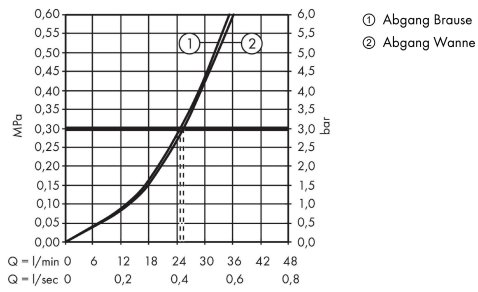

Finoris

Einhebel-Wannenmischer Unterputz mit integrierter Sicherungskombination nach EN1717 für iBox universal

Oberfläche: **Mattschwarz** Artikelnummer: **76416670**

Durchflussdiagramm