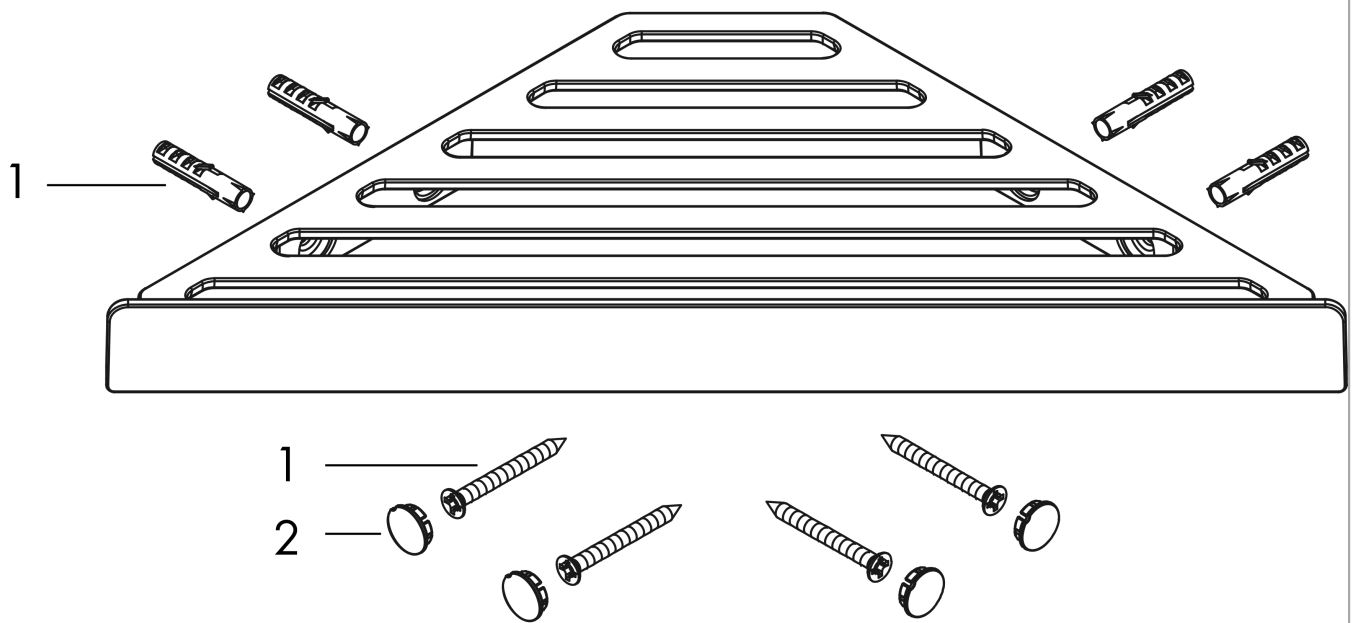

AddStoris Seifenkorb

Oberfläche: **Chrom** Artikelnummer: **41741000**

Beschreibung

Merkmale

- Wandmontage
- Material Halteelement: Metall
- mit Befestigungsmaterial
- verdeckte Befestigung
- Bohrabstand: 40 mm
- Durchmesser Bohrloch: 6 mm
- kann auch als Ablagefläche verwendet werden

Designpreise

reddot winner 2021

Produktabbildung

Maßzeichnung

AddStoris
Seifenkorb

Oberfläche: **Chrom** Artikelnummer: **41741000**

Explosionszeichnung

Baujahr: >04/21