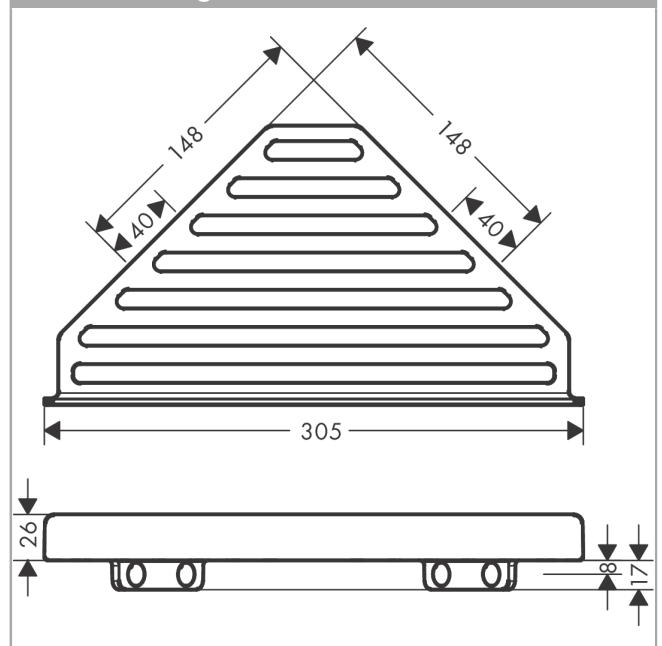

AddStoris Seifenkorb

Oberfläche: **Chrom** Artikelnummer: **41741000**

Beschreibung

Merkmale

- Wandmontage
- Material Halteelement: Metall
- mit Befestigungsmaterial
- verdeckte Befestigung
- Bohrabstand: 40 mm
- Durchmesser Bohrloch: 6 mm
- kann auch als Ablagefläche verwendet werden

Designpreise

reddot winner 2021

Produktabbildung

Maßzeichnung

AddStoris
Seifenkorb

Oberfläche: **Chrom** Artikelnummer: **41741000**

Explosionszeichnung

Baujahr: >04/21