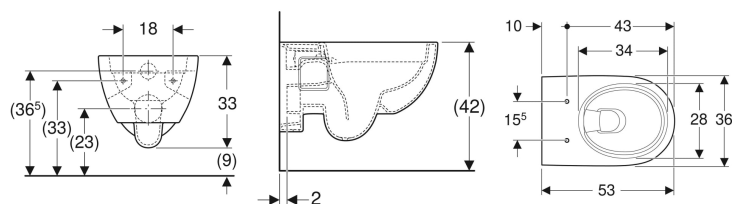

Geberit Renova Wand-WC Tiefspüler, teilgeschlossenes Keramikdesign, Rimfree

Beispielbild

Verwendungszwecke

- Für UP-Spülkästen
- Für Druckspüler

Eigenschaften

- Wandhängend
- Tiefspül-WC
- Abgang horizontal
- Spülrandlose WC-Keramik mit Rimfree-Spültechnik

- Typ 1, Vollmenge 6 / 5 l, nach EN 997
- Spült mit 4,5 l
- Teilgeschlossenes Keramikdesign

Technische Daten

Werkstoff	Sanitärkeramik
Befestigungsabstand	18 cm
Höhenverstellbar	Nein

Zusätzlich zu bestellen

- WC-Sitz

Art.-Nr.	Farbe / Oberfläche	B	H	T	VE1
203070000	weiß	36 cm	33 cm	53 cm	1 St.
203070600	weiß / KeraTect	36 cm	33 cm	53 cm	1 St.