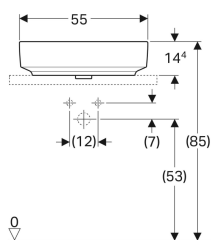

Verwendungszwecke

- Zur Montage auf Arbeitsplatten

Eigenschaften

- Passend zu allen VariForm Badezimmermöbeln

- Oval
- Einfache Montage dank mitgelieferter Ausschnittschablone
- Unterbaufähig

Technische Daten

Werkstoff | Sanitärkeramik

Lieferumfang

- Befestigungsmaterial
- Schablone

Art.-Nr.	Farbe / Oberfläche	Hahnloch	Überlauf	B	H	T	VE1
500.771.00.2 *	weiß / KeraTect	ohne	ohne	55 cm	15.8 cm	40 cm	1 St.
500.771.01.2	weiß	ohne	ohne	55 cm	15.8 cm	40 cm	1 St.

* Auftragsbezogene Produktion

Zubehör

- Geberit Ablaufventil mit freiem Auslauf und Ventilabdeckung
- Geberit Ablaufventil mit freiem Auslauf, Sieb