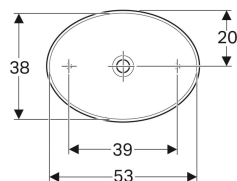

Verwendungszwecke

- Zur Montage auf Arbeitsplatten

Eigenschaften

- Passend zu allen VariForm Badezimmermöbeln

- Oval
- Einfache Montage dank mitgelieferter Ausschnittschablone
- Unterbaufähig

Technische Daten

Werkstoff | Sanitärkeramik

Lieferumfang

- Befestigungsmaterial
- Schablone

Art.-Nr.	Farbe / Oberfläche	Hahnloch	Überlauf	B	H	T	VE1
500.771.00.2 *	weiß / KeraTect	ohne	ohne	55 cm	15.8 cm	40 cm	1 St.
500.771.01.2	weiß	ohne	ohne	55 cm	15.8 cm	40 cm	1 St.

* Auftragsbezogene Produktion

Zubehör

- Geberit Ablaufventil mit freiem Auslauf und Ventilabdeckung
- Geberit Ablaufventil mit freiem Auslauf, Sieb