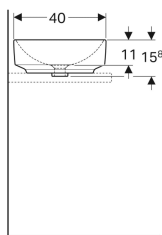

Verwendungszwecke

- Zur Montage auf Arbeitsplatten

Eigenschaften

- Passend zu allen VariForm Badezimmermöbeln

- Oval
- Einfache Montage dank mitgelieferter Ausschnittschablone
- Unterbaufähig

Technische Daten

Werkstoff | Sanitärkeramik

Lieferumfang

- Befestigungsmaterial
- Schablone

Art.-Nr.	Farbe / Oberfläche	Hahnloch	Überlauf	B	H	T	VE1
500.771.00.2 *	weiß / KeraTect	ohne	ohne	55 cm	15.8 cm	40 cm	1 St.
500.771.01.2	weiß	ohne	ohne	55 cm	15.8 cm	40 cm	1 St.

* Auftragsbezogene Produktion

Zubehör

- Geberit Ablaufventil mit freiem Auslauf und Ventilabdeckung
- Geberit Ablaufventil mit freiem Auslauf, Sieb