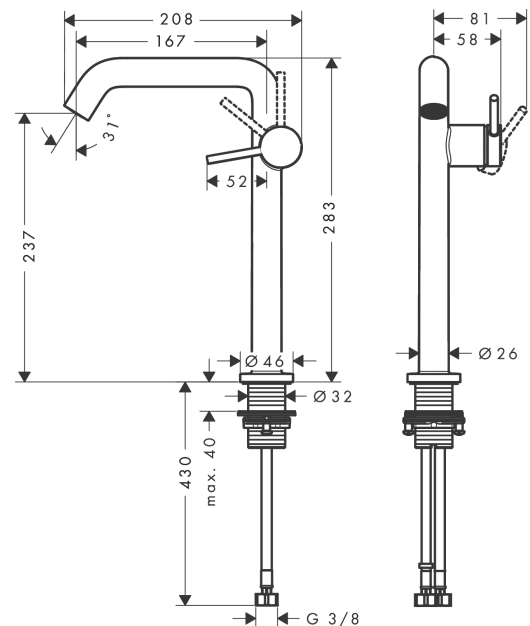

Tecturis S

Einhebel-Waschtischmischer 240 Fine CoolStart EcoSmart+ für Aufsatzwaschtische mit Push-Open Ablaufgarnitur

Oberfläche: Chrom Artikelnummer: 73370000

Beschreibung

Merkmale

- besteht aus: Einhebel-Waschtischmischer, Ablaufgarnitur
- ComfortZone: 240
- Ausladung: 167 mm
- Auslaufhöhe: 230 mm
- Griffvariante: Hebelgriff
- Strahlart: Normalstrahl
- maximale Durchflussmenge bei 3 bar: 4 l/min
- Keramikmischsystem
- für Durchlauferhitzer geeignet
- Push-Open Ablaufgarnitur G 1¼
- Material Ablaufventil: Metall
- Anschlussart: G ¾ Anschlussschläuche
- Anschlussgröße: DN15
- Kaltwasser in Griff-Grundstellung
- EU-Taxonomie: max. 6 l/min - wesentlicher Beitrag (SC) möglich
- PA-IX 38577/IO

Technologie

Designpreise

Produktabbildung

Maßzeichnung

Tecturis S

Einhebel-Waschtismischer 240 Fine CoolStart EcoSmart+ für Aufsatzwaschtische mit Push-Open Ablaufgarnitur

Oberfläche: **Chrom** Artikelnummer: **73370000**

Durchflussdiagramm