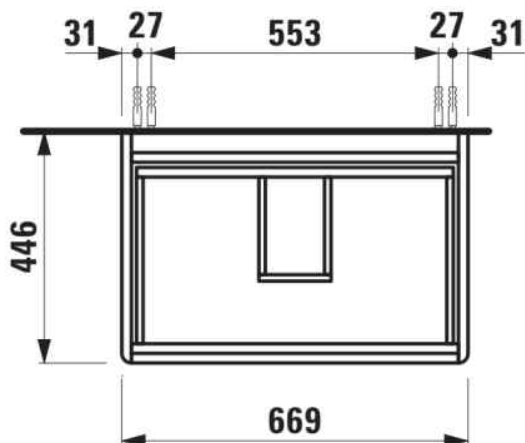

TECHNISCHE ZEICHNUNGEN