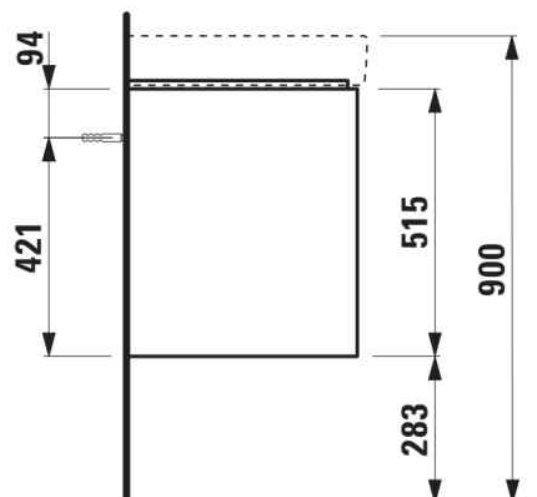

BASE 2.0

**Waschtischunterbau 700, 2 Schubladen,
passend zu Pro S Waschtisch H810967**

MASSE

Länge	670 mm
Breite	445 mm
Höhe	515 mm

FARBEN UND OBERFLÄCHEN

	260 Weiß matt
---	---------------

Ausführung : 2 Schubladen

Einbauart : Wandhängend

Material : Mdf

Maximalhöhe der FüÙe (mm) : 283

Möbelstruktur : Schubladen

Nettogewicht in kg : 25,5

Ordnungsboxen : 1

Position des Waschtisches : In der Mitte

Schließ- und Öffnungsfunktion : Schubladen
mit soft close

Verstellbare FüÙe

Öberfläche der FüÙe : Chrom

TECHNISCHE ZEICHNUNGEN

BASE 2.0