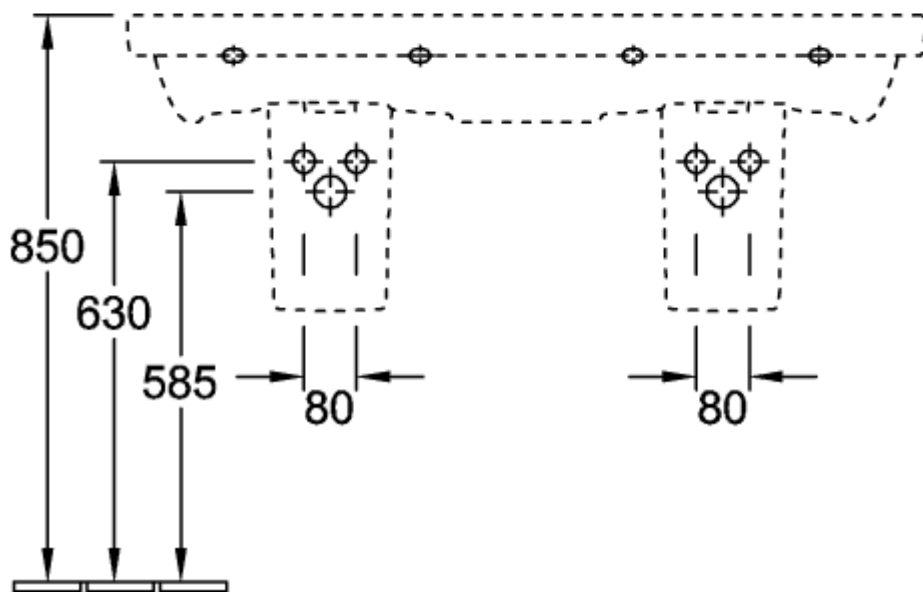

AVENTO SCHRANK-DOPPELWASCHTISCH RECHTECK

PRODUKTINFORMATION

Artikeltitel	Villeroy & Boch Avento Schrank-Doppelwaschtisch, 1200 x 470 x 160 mm, Weiß Alpin, mit Überlauf
Artikelnummer	4A23CK01
Montage / Montagetyp	Wandmontage
Lieferumfang	1 x Schrank-Doppelwaschtisch
Tiefe in mm	470
Breite in mm	1200
Höhe in mm	160
Innentiefe in mm	110
Kollektion	Avento
Geeignet für	zwei 3-Loch Armaturen, passendes Villeroy & Boch-Möbel
Material	Sanitärkeramik
Oberfläche	glänzend
Farbbezeichnung der Farbe	Weiß Alpin
Mit Überlauf	Ja
Form	Rechteck
Farbbezeichnung	Weiß Alpin
Antibakterielle Oberfläche (mit AntiBac)	Nein
Leichte Oberflächenreinigung (mit CeramicPlus)	Nein
Anzahl Hahnloch durchgestochen	2
Anzahl Hahnloch vorgestochen	4
Anzahl der Becken	2

TECHNISCHE ZEICHNUNGEN

4A23CK01

4A23CK01