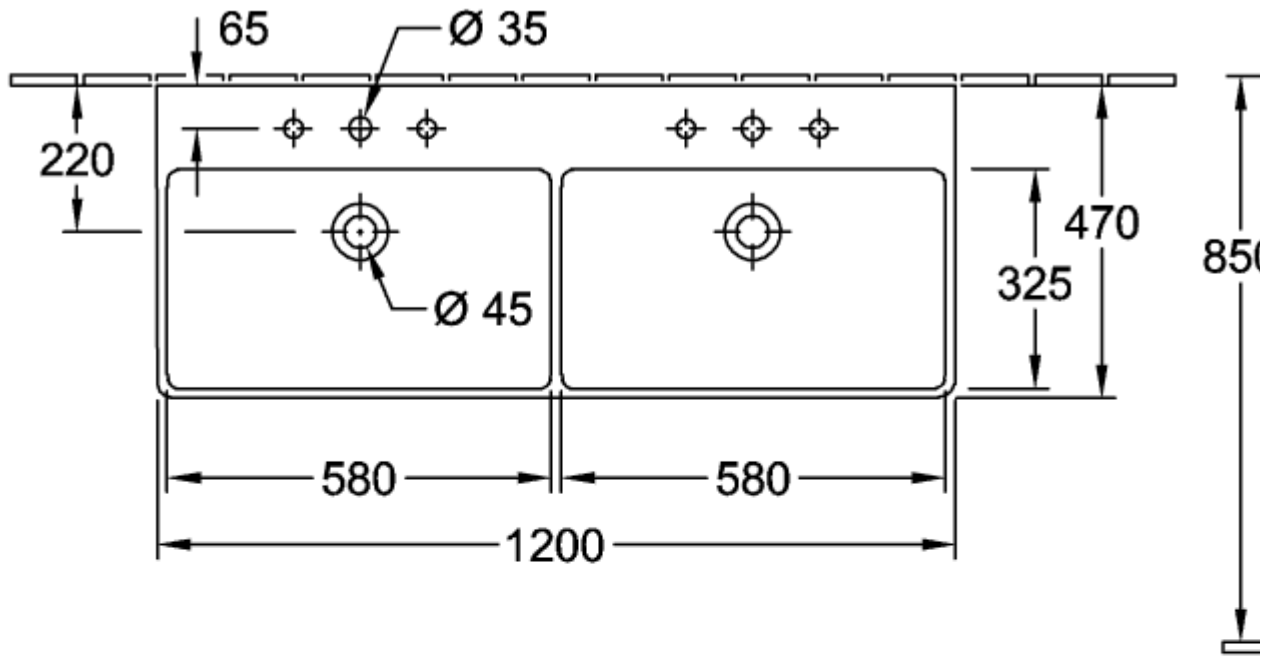

AVENTO SCHRANK-DOPPELWASCHTISCH RECHTECK

PRODUKTINFORMATION

Artikeltitel	Villeroy & Boch Avento Schrank-Doppelwaschtisch, 1200 x 470 x 160 mm, Weiß Alpin, mit Überlauf
Artikelnummer	4A23CK01
Montage / Montagetyp	Wandmontage
Lieferumfang	1 x Schrank-Doppelwaschtisch
Tiefe in mm	470
Breite in mm	1200
Höhe in mm	160
Innentiefe in mm	110
Kollektion	Avento
Geeignet für	zwei 3-Loch Armaturen, passendes Villeroy & Boch-Möbel
Material	Sanitärkeramik
Oberfläche	glänzend
Farbbezeichnung der Farbe	Weiß Alpin
Mit Überlauf	Ja
Form	Rechteck
Farbbezeichnung	Weiß Alpin
Antibakterielle Oberfläche (mit AntiBac)	Nein
Leichte Oberflächenreinigung (mit CeramicPlus)	Nein
Anzahl Hahnloch durchgestochen	2
Anzahl Hahnloch vorgestochen	4
Anzahl der Becken	2

TECHNISCHE ZEICHNUNGEN

4A23CK01

4A23CK01