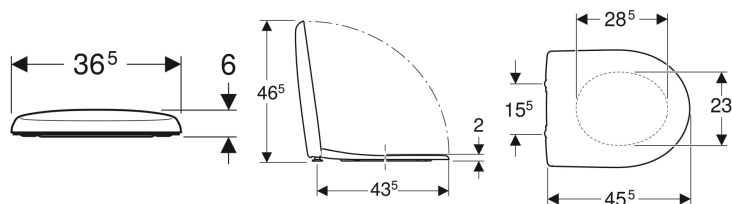

Geberit Renova WC-Sitz Befestigung von unten

Beispielbild

Eigenschaften

- WC-Deckel überlappend

Technische Daten

Werkstoff	Duroplast
Befestigungsabstand	15.5 cm

Art.-Nr.	Farbe / Oberfläche	B	H	T	Absenkautomatik	Befestigung	Scharnierwerkstoff	VE1
573010000	weiß / glänzend	36.5 cm	6 cm	45.5 cm	nein	von unten	Edelstahl	1 St.

Zubehör

- Geberit Renova Montageschlüssel für WC-Sitze, Befestigung von unten