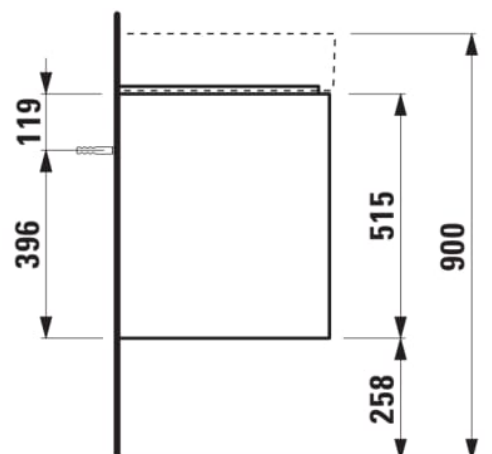

LANI

Waschtischunterbau 900, 2 Schubladen,
passend zu Kartell • LAUFEN Waschtisch
H810338

MASSE

| | |
|--------|--------|
| Länge | 880 mm |
| Breite | 450 mm |
| Höhe | 515 mm |

FARBEN UND OBERFLÄCHEN

| | |
|--------------------------|---------------|
| <input type="checkbox"/> | 260 Weiß matt |
|--------------------------|---------------|

Ausführung : 2 Schubladen

Möbelstruktur : Schubladen

Einbauart : Wandhängend

Nettogewicht in kg : 30,5

TECHNISCHE ZEICHNUNGEN

KOMPATIBEL MIT

Waschtisch, Ablage rechts,
mit verdecktem Ablauf

H810338...1111