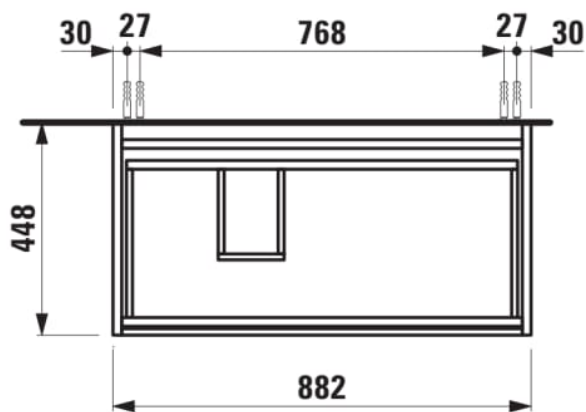

LANI

Waschtischunterbau 900, 2 Schubladen,
passend zu Kartell • LAUFEN Waschtisch
H810338

MASSE

| | |
|--------|--------|
| Länge | 880 mm |
| Breite | 450 mm |
| Höhe | 515 mm |

FARBEN UND OBERFLÄCHEN

| | |
|--------------------------|---------------|
| <input type="checkbox"/> | 260 Weiß matt |
|--------------------------|---------------|

Ausführung : 2 Schubladen

Möbelstruktur : Schubladen

Einbauart : Wandhängend

Nettogewicht in kg : 30,5

TECHNISCHE ZEICHNUNGEN

KOMPATIBEL MIT

Waschtisch, Ablage rechts,
mit verdecktem Ablauf

H810338...1111