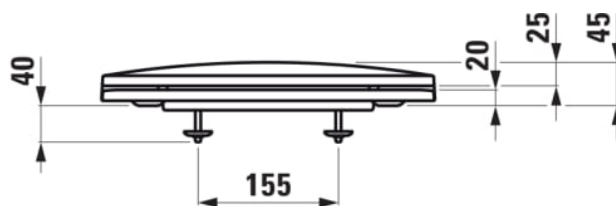

LUA

WC-Sitz mit Deckel, abnehmbar, mit Absenkautomatik

FARBEN UND OBERFLÄCHEN

□ 000 Weiß

AUSFÜHRUNGEN

000 - Standardausführung

Erhältlich für : WC

Nettogewicht in kg : 2,1

SoftClose® System

TECHNISCHE ZEICHNUNGEN

INKLUSIVE

Pack Wand-WC H820080
LUA Advanced, Tiefspüler,
spülrandlos, inkl. Sitz mit
Deckel mit
Absenkautomatik

H866080...0001

KOMPATIBEL MIT

Stand-WC, Tiefspüler,
spülrandlos, Abgang
waagrecht oder
senkrecht

H823081...0001

Stand-WC für aufgesetzten
Spülkasten, Tiefspüler,
spülrandlos, Abgang
waagrecht/senkrecht (max.
260 mm)

H824081...0001

Stand-WC für aufgesetzten
Spülkasten, Tiefspüler,
spülrandlos, Abgang
waagrecht