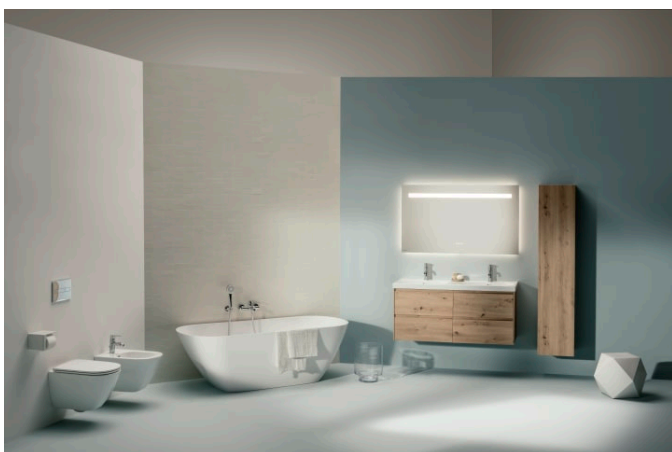

LUA

WC-Sitz mit Deckel, abnehmbar, mit Absenkautomatik

FARBEN UND OBERFLÄCHEN

□ 000 Weiß

AUSFÜHRUNGEN

000 - Standardausführung

Erhältlich für : WC

Nettogewicht in kg : 2,1

SoftClose® System

TECHNISCHE ZEICHNUNGEN

INKLUSIVE

Pack Wand-WC H820080
LUA Advanced, Tiefspüler,
spülrandlos, inkl. Sitz mit
Deckel mit
Absenkautomatik

H866080...0001

KOMPATIBEL MIT

Stand-WC, Tiefspüler,
spülrandlos, Abgang
waagrecht oder
senkrecht

H820083...0001

Wand-WC Advanced,
Tiefspüler, spülrandlos

H820080...0001

Wand-WC Basic,
Tiefspüler, spülrandlos

H820081...0001

LUA

Eine aufs Wesentliche reduzierte Designsprache. Klare, geometrische Linien vereint in einer durchgängigen Form. Das ergibt ein vielseitig einsetzbares Badezimmer-Programm für private wie öffentliche Architektur gleichermaßen. Toan Nguyen ist mit LUA ein weiterer Wurf gelungen, der stilsichere Badezimmerkultur auf einen langfristig gültigen Nenner bringt. Die mit dem gleichen Anspruch entworfene Armaturenkollektion, formvollendete Badewannen sowie das umfangreiche Möbelsortiment LANI vervollständigen LUA zu einer wahren Gesamtbadlösung.