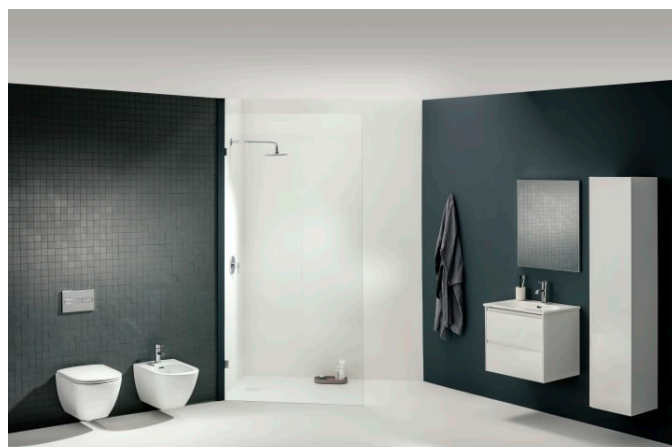

LUA

WC-Sitz mit Deckel, abnehmbar, mit Absenkautomatik

FARBEN UND OBERFLÄCHEN

□ 000 Weiß

AUSFÜHRUNGEN

000 - Standardausführung

Erhältlich für : WC

Nettogewicht in kg : 2,1

SoftClose® System

TECHNISCHE ZEICHNUNGEN

INKLUSIVE

Pack Wand-WC H820080
LUA Advanced, Tiefspüler,
spülrandlos, inkl. Sitz mit
Deckel mit
Absenkautomatik

H866080...0001

KOMPATIBEL MIT

Stand-WC, Tiefspüler,
spülrandlos, Abgang
waagrecht oder
senkrecht

H820083...0001

Wand-WC Advanced,
Tiefspüler, spülrandlos

H820080...0001

Wand-WC Basic,
Tiefspüler, spülrandlos

H820081...0001

LUA

Eine aufs Wesentliche reduzierte Designsprache. Klare, geometrische Linien vereint in einer durchgängigen Form. Das ergibt ein vielseitig einsetzbares Badezimmer-Programm für private wie öffentliche Architektur gleichermaßen. Toan Nguyen ist mit LUA ein weiterer Wurf gelungen, der stilsichere Badezimmerkultur auf einen langfristig gültigen Nenner bringt. Die mit dem gleichen Anspruch entworfene Armaturenkollektion, formvollendete Badewannen sowie das umfangreiche Möbelsortiment LANI vervollständigen LUA zu einer wahren Gesamtbadlösung.