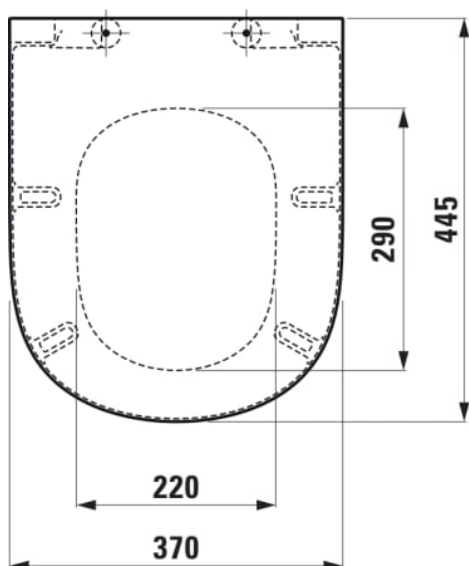

LUA

WC-Sitz mit Deckel, abnehmbar, mit Absenkautomatik

FARBEN UND OBERFLÄCHEN

□ 000 Weiß

AUSFÜHRUNGEN

000 - Standardausführung

Erhältlich für : WC

Nettogewicht in kg : 2,1

SoftClose® System

TECHNISCHE ZEICHNUNGEN

INKLUSIVE

Pack Wand-WC H820080
LUA Advanced, Tiefspüler,
spülrandlos, inkl. Sitz mit
Deckel mit
Absenkautomatik

H866080...0001

KOMPATIBEL MIT

Stand-WC, Tiefspüler,
spülrandlos, Abgang
waagrecht oder
senkrecht

H823081...0001

Stand-WC für aufgesetzten
Spülkasten, Tiefspüler,
spülrandlos, Abgang
waagrecht/senkrecht (max.
260 mm)

H824081...0001

Stand-WC für aufgesetzten
Spülkasten, Tiefspüler,
spülrandlos, Abgang
waagrecht