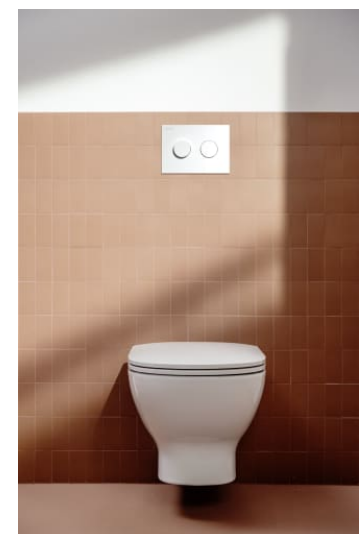

LUA

WC-Sitz mit Deckel, abnehmbar, mit Absenkautomatik

FARBEN UND OBERFLÄCHEN

□ 000 Weiß

AUSFÜHRUNGEN

000 - Standardausführung

Erhältlich für : WC

Nettogewicht in kg : 2,1

SoftClose® System

TECHNISCHE ZEICHNUNGEN

INKLUSIVE

Pack Wand-WC H820080
LUA Advanced, Tiefspüler,
spülrandlos, inkl. Sitz mit
Deckel mit
Absenkautomatik

H866080...0001

KOMPATIBEL MIT

Stand-WC, Tiefspüler,
spülrandlos, Abgang
waagrecht oder
senkrecht

H823081...0001

Stand-WC für aufgesetzten
Spülkasten, Tiefspüler,
spülrandlos, Abgang
waagrecht/senkrecht (max.
260 mm)

H824081...0001

Stand-WC für aufgesetzten
Spülkasten, Tiefspüler,
spülrandlos, Abgang
waagrecht

H820083...0001

Wand-WC Advanced,
Tiefspüler, spülrandlos

H820080...0001

Wand-WC Basic,
Tiefspüler, spülrandlos

H820081...0001

LUA

Eine aufs Wesentliche reduzierte Designsprache. Klare, geometrische Linien vereint in einer durchgängigen Form. Das ergibt ein vielseitig einsetzbares Badezimmer-Programm für private wie öffentliche Architektur gleichermaßen. Toan Nguyen ist mit LUA ein weiterer Wurf gelungen, der stilsichere Badezimmerkultur auf einen langfristig gültigen Nenner bringt. Die mit dem gleichen Anspruch entworfene Armaturenkollektion, formvollendete Badewannen sowie das umfangreiche Möbelsortiment LANI vervollständigen LUA zu einer wahren Gesamtbadlösung.