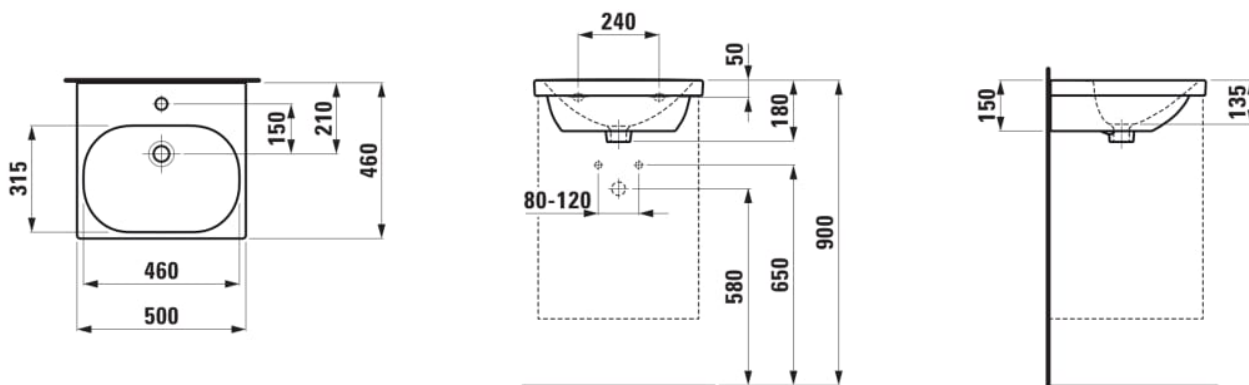

LUA

Waschtisch

MASSE

Länge	460 mm
Breite	500 mm
Höhe	180 mm

FARBEN UND OBERFLÄCHEN

<input type="checkbox"/>	000 Weiß
--------------------------	----------

AUSFÜHRUNGEN

104 - 1 Hahnloch, mittig

Anzahl der Befestigungspunkte : 2

Beckenbreite (mm) : 315

Beckenlänge (mm) : 460

Beckenposition : In der Mitte

Beckentiefe (mm) : 135

Einbauart : Wandhängend

Form : Rechteckig

Füllmenge des Waschtisches (l) : 5,1

Hahnloch : 1 Hahnloch In der Mitte

Interne Form : Oval

Material : Keramik

Nettogewicht in kg : 11,8

TECHNISCHE ZEICHNUNGEN

KOMPATIBEL MIT

Waschtischmischer,
Ausladung 135 mm,
Festauslauf, Eco+ Funktion,
ohne Ablaufventil, Chrom