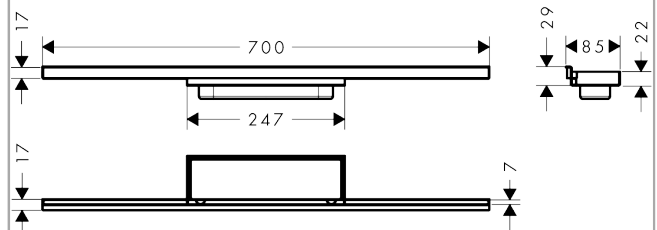

RainDrain Minimalistic Fertigset Duschrinne 700

Oberfläche: Artikelnummer: **56219000**

Beschreibung

Merkmale

- besteht aus: befliesbare Abdeckung, Dryphon, Dichtvlies, Abdeckungsheber
- Montageart: wandangebunden
- befliesbar
- einfach zu reinigende Oberfläche
- höhenverstellbar um 10 mm
- Fliesenstärke: 11 - 21 mm
- Anwendungsbereich: Neubau, Sanierung
- Abdeckungsheber ermöglicht einfaches Herausnehmen des Fertigsets
- einfache Reinigung
- Typ des Geruchsverschlusses: mechanisch
- Dryphon ermöglicht wasserloses Siphonsystem
- minimale Installationshöhe: 72 mm (flache uBox), 90 mm (standard uBox)
- Tiefe der Fliesenmulde: 12 mm
- Werkstoffgüte Abdeckung: Edelstahl V2A (1.4301)
- geeignet für Primärentwässerung

Technologie

Produktabbildung

Maßzeichnung

**RainDrain Minimalistic
Fertigset Duschrinne 700**
Oberfläche: Artikelnummer: **56219000**

Explosionszeichnung

Baujahr: >09/23

1

2

3

4

5

RainDrain Minimalistic
Fertigset Duschrinne 700
 Oberfläche: Artikelnummer: **56219000**

Ersatzteilliste

Baujahr: >09/23

Pos.	Beschreibung	Artikelnummer	PG	VE
1	Dryphon	94326000	14	1
2	Serviceschlüssel	94327000	7	1
3	Sifon kpl.	94322000	13	1
4	Sifon kpl.	94323000	13	1
5	Dichtung	94753000	10	1