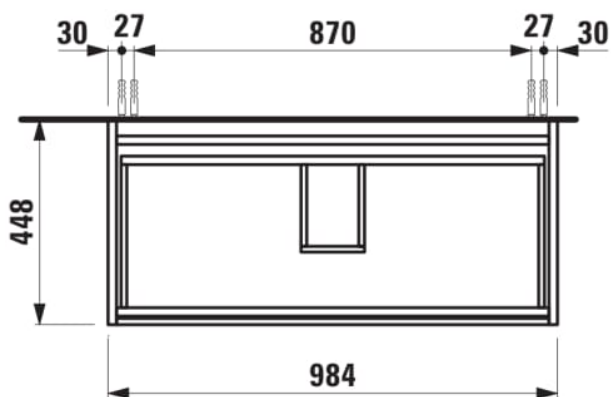

LANI

Waschtischunterbau, 2 Schubladen, passend zu Möbelwaschtisch H810089, H818437, H810337

MASSE

Länge	985 mm
Breite	450 mm
Höhe	515 mm

FARBEN UND OBERFLÄCHEN

<input type="checkbox"/>	260 Weiß matt
--------------------------	---------------

Ausführung : 2 Schubladen

Einbauart : Wandhängend

Möbelstruktur : Schubladen

Nettogewicht in kg : 33,5

Position des Waschtisches : In der Mitte

Schließ- und Öffnungsfunktion : Schubladen mit soft close

TECHNISCHE ZEICHNUNGEN