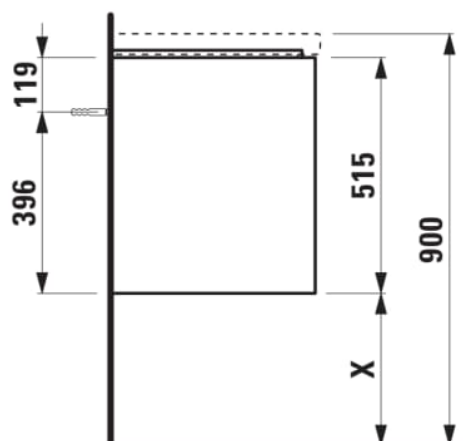

LANI

Waschtischunterbau, 2 Schubladen, passend zu Möbelwaschtisch H810089, H818437, H810337

MASSE

Länge	985 mm
Breite	450 mm
Höhe	515 mm

FARBEN UND OBERFLÄCHEN

<input type="checkbox"/>	260 Weiß matt
--------------------------	---------------

Ausführung : 2 Schubladen

Einbauart : Wandhängend

Möbelstruktur : Schubladen

Nettogewicht in kg : 33,5

Position des Waschtisches : In der Mitte

Schließ- und Öffnungsfunktion : Schubladen mit soft close

TECHNISCHE ZEICHNUNGEN