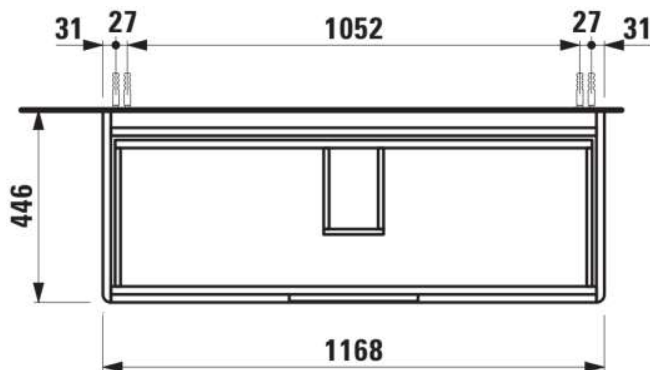

TECHNISCHE ZEICHNUNGEN