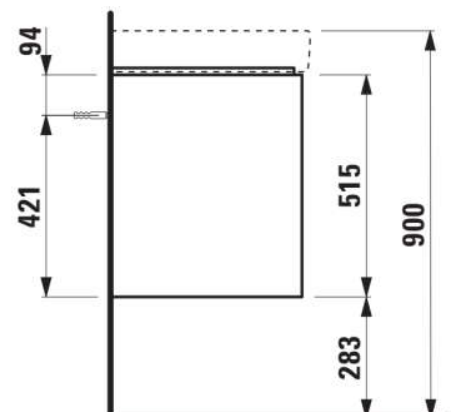

TECHNISCHE ZEICHNUNGEN