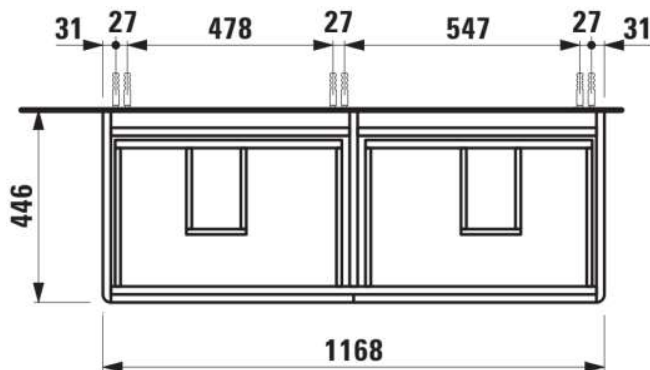

TECHNISCHE ZEICHNUNGEN