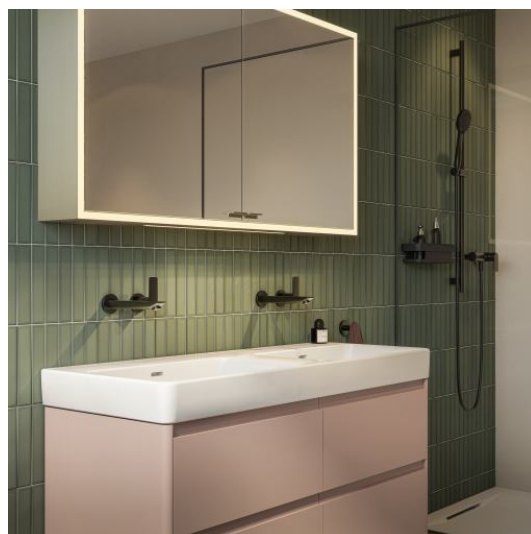

BASE 2.0

**Waschtischunterbau 1200, 4 Schubladen,
passend zu Pro S Waschtisch H814966**

MASSE

Länge	1170 mm
Breite	445 mm
Höhe	515 mm

FARBEN UND OBERFLÄCHEN

	260 Weiß matt
---	---------------

Ausführung : 4 Schubladen

Einbauart : Wandhängend

Material : Mdf

Maximalhöhe der FüÙe (mm) : 283

Möbelstruktur : Schubladen

Nettogewicht in kg : 44

Ordnungsboxen : 2

Position des Waschtisches : Links, Rechts

Schließ- und Öffnungsfunktion : Schubladen

mit soft close

Verstellbare FüÙe

Öberfläche der FüÙe : Chrom

TECHNISCHE ZEICHNUNGEN

BASE 2.0