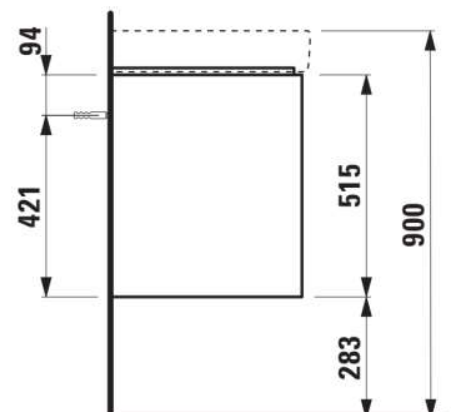

TECHNISCHE ZEICHNUNGEN