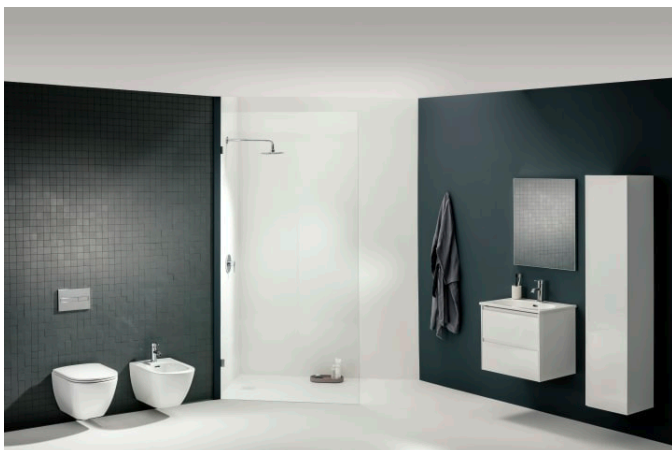

LUA

Wand-WC Advanced, Tiefspüler, spülrandlos

MASSE

Länge	520 mm
Breite	360 mm
Höhe	345 mm

FARBEN UND OBERFLÄCHEN

<input type="checkbox"/>	000 Weiß
--------------------------	----------

AUSFÜHRUNGEN

000 - Standardausführung

MONTAGEMATERIAL EXKLUSIVE

Steinschrauben M12
Schallschutzset für EasyFit system,
Artikel-Nr. 89269.5

Abgang-Art : Waagrecht

Einbauart : Wandhängend

Spülrand-Typ : Rimless

Befestigungssatz : Neues EasyFit 2.0 inklusive

INEOLINK schlank (90 mm)
Installationselement für
Wand-WC und Dusch-WC

H9201100000001

INEOLINK
Installationselement mit
Spülkasten für Wand-WC

H9201140000001

INEOLINK
Installationselement mit
Spülkasten für Wand-WC
und Dusch-WC

H9201150000001

LUA

Eine aufs Wesentliche reduzierte Designsprache. Klare, geometrische Linien vereint in einer durchgängigen Form. Das ergibt ein vielseitig einsetzbares Badezimmer-Programm für private wie öffentliche Architektur gleichermaßen. Toan Nguyen ist mit LUA ein weiterer Wurf gelungen, der stilsichere Badezimmerkultur auf einen langfristig gültigen Nenner bringt. Die mit dem gleichen Anspruch entworfene Armaturenkollektion, formvollendete Badewannen sowie das umfangreiche Möbelsortiment LANI vervollständigen LUA zu einer wahren Gesamtlösung.