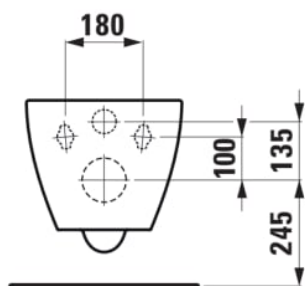

LUA

Wand-WC Advanced, Tiefspüler, spülrandlos

MASSE

Länge	520 mm
Breite	360 mm
Höhe	345 mm

FARBEN UND OBERFLÄCHEN

<input type="checkbox"/>	000 Weiß
--------------------------	----------

AUSFÜHRUNGEN

000 - Standardausführung

MONTAGEMATERIAL EXKLUSIVE

Steinschrauben M12
Schallschutzset für EasyFit system,
Artikel-Nr. 89269.5

Abgang-Art : Waagrecht

Einbauart : Wandhängend

Spülrand-Typ : Rimless

Befestigungssatz : Neues EasyFit 2.0 inklusive

Form : Sanft

Spülsystem : Tiefspüler

Durchschnittlicher Wasserverbrauch (L.) : 3,38

Nettogewicht in kg : 21

TECHNISCHE ZEICHNUNGEN

INKLUSIVE

Pack Wand-WC H820080
LUA Advanced, Tiefspüler,
spülrandlos, inkl. Sitz mit
Deckel mit
Absenkautomatik