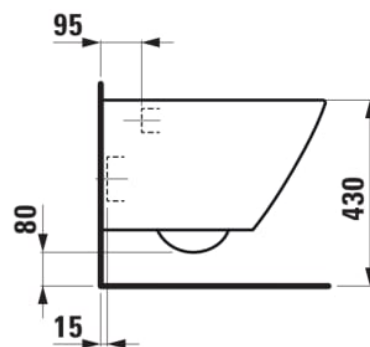

LUA

Wand-WC Advanced, Tiefspüler, spülrandlos

MASSE

Länge	520 mm
Breite	360 mm
Höhe	345 mm

FARBEN UND OBERFLÄCHEN

<input type="checkbox"/>	000 Weiß
--------------------------	----------

AUSFÜHRUNGEN

000 - Standardausführung

MONTAGEMATERIAL EXKLUSIVE

Steinschrauben M12
Schallschutzset für EasyFit system,
Artikel-Nr. 89269.5

Abgang-Art : Waagrecht

Einbauart : Wandhängend

Spülrand-Typ : Rimless

Befestigungssatz : Neues EasyFit 2.0 inklusive

Form : Sanft

Spülsystem : Tiefspüler

Durchschnittlicher Wasserverbrauch (L.) : 3,38

Nettogewicht in kg : 21

TECHNISCHE ZEICHNUNGEN

INKLUSIVE

Pack Wand-WC H820080
LUA Advanced, Tiefspüler,
spülrandlos, inkl. Sitz mit
Deckel mit
Absenkautomatik