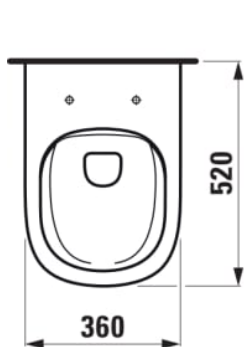

LUA

Wand-WC Advanced, Tiefspüler, spülrandlos

MASSE

Länge	520 mm
Breite	360 mm
Höhe	345 mm

FARBEN UND OBERFLÄCHEN

<input type="checkbox"/>	000 Weiß
--------------------------	----------

AUSFÜHRUNGEN

000 - Standardausführung

BESCHREIBUNG

Tiefspüler für 4,5/3 l-Spülung
Sitzhöhe ca. 450 mm inkl. WC-Sitz (bei Steinschrauben-Montage auf 345 mm)

MONTAGEMATERIAL INKLUSIVE

Befestigungsset M12 Laufen EasyFit 2.0 system, Artikel-Nr. 89382.7

MONTAGEMATERIAL EXKLUSIVE

Steinschrauben M12
Schallschutzset für EasyFit system,
Artikel-Nr. 89269.5

Abgang-Art : Waagrecht

Einbauart : Wandhängend

Spülrand-Typ : Rimless

Befestigungssatz : Neues EasyFit 2.0 inklusive

Form : Sanft

Spülsystem : Tiefspüler

Durchschnittlicher Wasserverbrauch (L.) : 3,38

Nettogewicht in kg : 21

TECHNISCHE ZEICHNUNGEN

INKLUSIVE

Pack Wand-WC H820080
LUA Advanced, Tiefspüler,
spülrandlos, inkl. Sitz mit
Deckel mit
Absenkautomatik