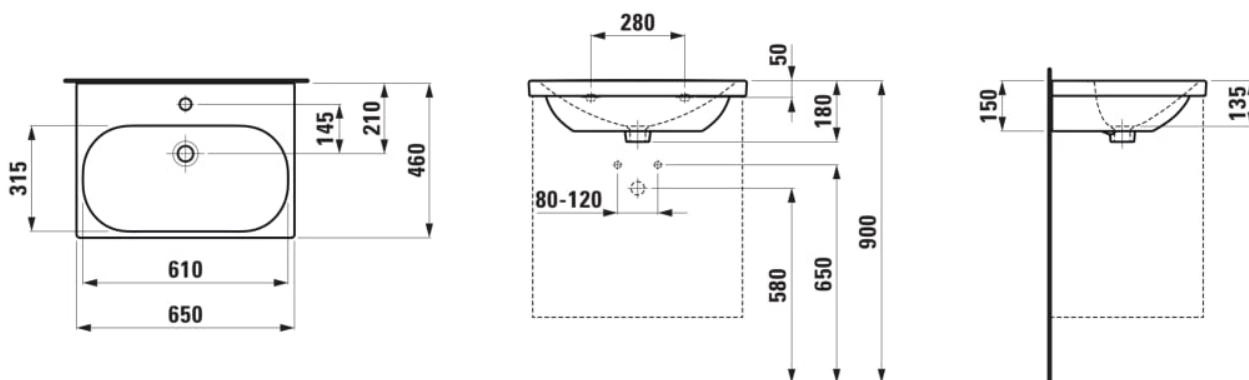

LUA

Waschtisch

MASSE

Länge	460 mm
Breite	650 mm
Höhe	180 mm

FARBEN UND OBERFLÄCHEN

□ 000 Weiß

AUSFÜHRUNGEN

104 - 1 Hahnloch, mittig

Beckenbreite (mm) : 315

Beckenlänge (mm) : 610

Beckenposition : In der Mitte

Beckentiefe (mm) : 135

Einbauart : Wandhängend

Form : Rechteckig

Füllmenge des Waschtisches (l) : 6,2

Hahnloch : 1 Hahnloch In der Mitte

Interne Form : Oval

Material : Keramik

Nettogewicht in kg : 15,7

TECHNISCHE ZEICHNUNGEN

KOMPATIBEL MIT

Waschtischmischer,
Ausladung 135 mm,
Festauslauf, Eco+ Funktion,
ohne Ablaufventil, Chrom

H3110810041201