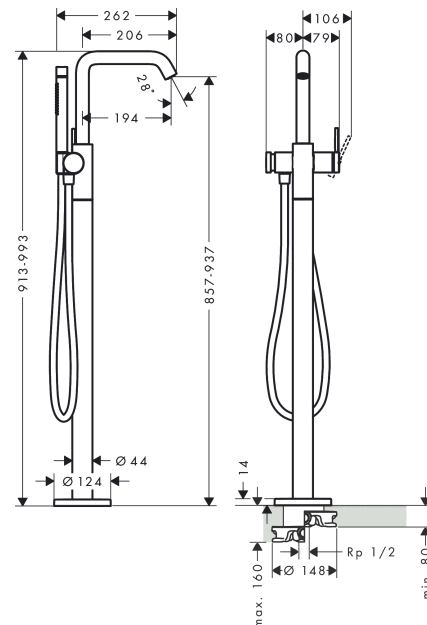

##### Merkmale

- besteht aus: Einhebel-Wannenmischer bodenstehend, Stabhandbrause, Brauseschlauch, Brausehalter
- 2 Verbraucher
- Ausladung: 194 mm
- Strahlart Armatur: Normalstrahl
- Strahlart Handbrause: Rain, RainAir
- maximale Durchflussmenge bei 3 bar: 21 l/min
- Durchfluss für Wanneneinlauf bei 3 bar: 21 l/min
- Durchfluss für Handbrause bei 3 bar: 14 l/min
- Keramikmischsystem
- Druckumsteller Select mit automatischer Rückstellung
- Anschlussgröße: DN15
- Anschlussart: Grundkörper
- Standmontage
- min. Betriebsdruck: 1 bar
- max. Betriebsdruck: 10 bar
- Durchflussklasse: O, B
- DVGW DW-6506DO0493
- P-IX 38690/IOB

#### Designpreise

#### Produktabbildung

#### Maßzeichnung

**Tecturis S**

**Einhebel-Wannenmischer bodenstehend**

Oberfläche: **Chrom** Artikelnummer: **73440000**

**Durchflussdiagramm**

**Tecturis S**  
**Einhebel-Wannenmischer bodenstehend**  
 Oberfläche: **Chrom** Artikelnummer: **73440000**