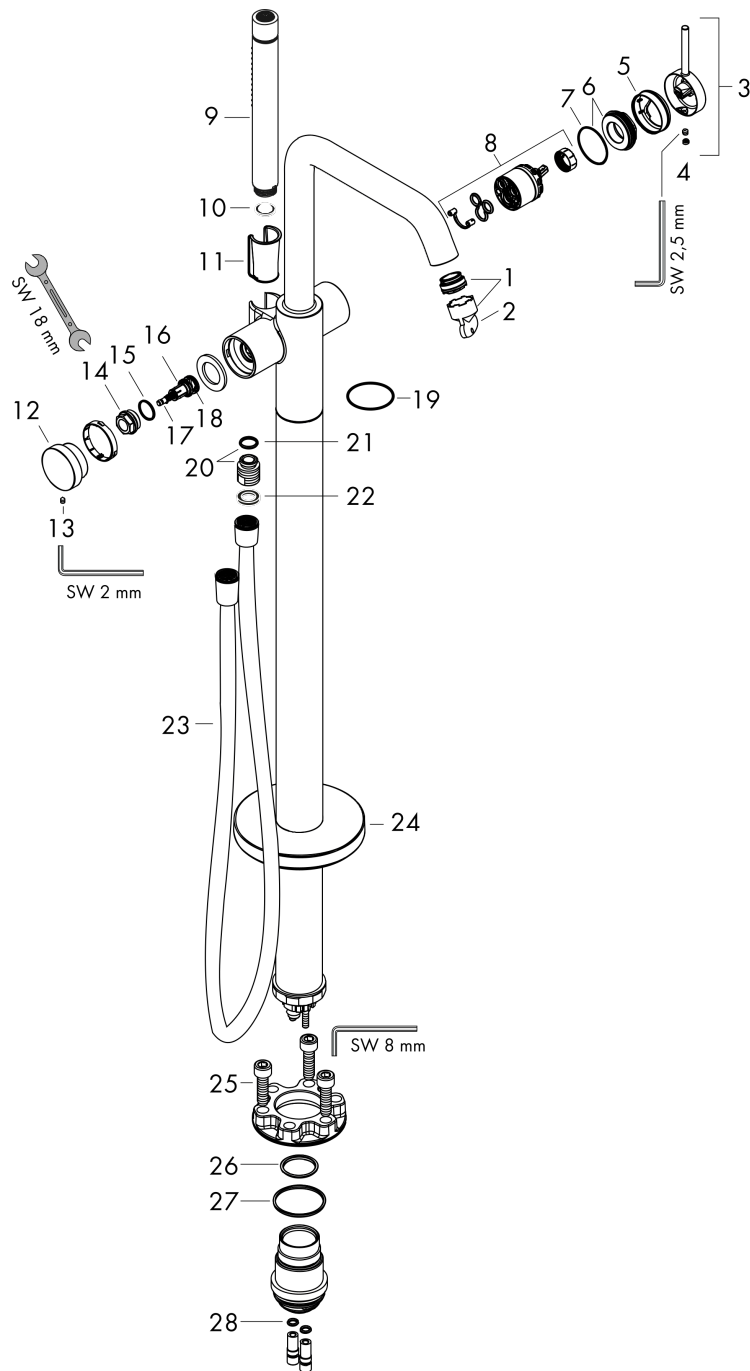

#### Maßzeichnung

**Tecturis S**

**Einhebel-Wannenmischer bodenstehend**

Oberfläche: **Chrom** Artikelnummer: **73440000**

**Durchflussdiagramm**

**Tecturis S**  
**Einhebel-Wannenmischer bodenstehend**  
 Oberfläche: **Chrom** Artikelnummer: **73440000**

Explosionszeichnung

Baujahr: >10/23

## Tecturis S

Einhebel-Wannenmischer bodenstehend

Oberfläche: **Chrom** Artikelnummer: **73440000**

### Ersatzteilliste

Baujahr: >10/23

Pos.	Beschreibung	Artikelnummer	PG	VE
1	Luftsprudler M24x1 (38 l/min)	93965000	7	1
2	Serviceschlüssel	95661000	2	1
3	Griff	87120000	9	1
4	Griffstopfen	93735460	3	1
5	Rosette	87121000	6	1
6	Mutter	93995000	7	1
7	O-Ring 35x1,5	92114000	2	1
8	Kartusche kpl.	93895000	12	1
9	Handbrause	28532000	98	1
10	Siebichtung	94246000	1	1
11	Futter	92858000	2	1
12	Druckknopf	94369000	9	1
13	Madenschraube M4x6	97767000	1	1
14	Mutter	94367000	9	1
15	O-Ring 17x1,5	98137000	1	1
16	Umsteller kpl.	94368000	9	1
17	O-Ring 12x1,5	98430000	1	1
18	O-Ring 15x1,5	92118000	1	1
19	Dekorring	87860460	0	1
20	Anschlußnippel	95392000	6	1
21	O-Ring 14x2	98129000	1	1
22	Dichtung	98058000	1	1
23	Brauseschlauch Isiflex'B 1,25 m	28272000	98	1
24	Rosette	94038000	13	1
25	Zylinderschraube M10x35	97670000	5	1
26	O-Ring 29x3	98371000	2	1
27	O-Ring 44x2,5	98162000	2	1
28	O-Ring 7x2	98419000	1	1
a	Grundset	10452180	98	1
b	Verlängerung 60 mm	93882000	18	1