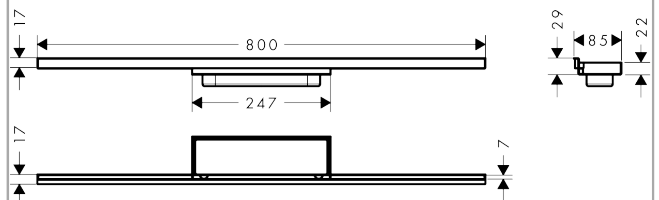

RainDrain Minimalistic Fertigset Duschrinne 800

Oberfläche: Artikelnummer: **56220000**

Beschreibung

Merkmale

- besteht aus: befliesbare Abdeckung, Dryphon, Dichtvlies, Abdeckungsheber
- Montageart: wandangebunden
- befliesbar
- einfach zu reinigende Oberfläche
- höhenverstellbar um 10 mm
- Fliesenstärke: 11 - 21 mm
- Anwendungsbereich: Neubau, Sanierung
- Abdeckungsheber ermöglicht einfaches Herausnehmen des Fertigsets
- einfache Reinigung
- Typ des Geruchsverschlusses: mechanisch
- Dryphon ermöglicht wasserloses Siphonsystem
- minimale Installationshöhe: 72 mm (flache uBox), 90 mm (standard uBox)
- Tiefe der Fliesenmulde: 12 mm
- Werkstoffgüte Abdeckung: Edelstahl V2A (1.4301)
- geeignet für Primärentwässerung

Technologie

Produktabbildung

Maßzeichnung

RainDrain Minimalistic
Fertigset Duschrinne 800
 Oberfläche: Artikelnummer: **56220000**

Explosionszeichnung

Baujahr: >09/23

1

2

3

4

5

RainDrain Minimalistic
Fertigset Duschrinne 800
 Oberfläche: Artikelnummer: **56220000**

Ersatzteilliste

Baujahr: >09/23

Pos.	Beschreibung	Artikelnummer	PG	VE
1	Dryphon	94326000	14	1
2	Serviceschlüssel	94327000	7	1
3	Sifon kpl.	94322000	13	1
4	Sifon kpl.	94323000	13	1
5	Dichtung	94753000	10	1