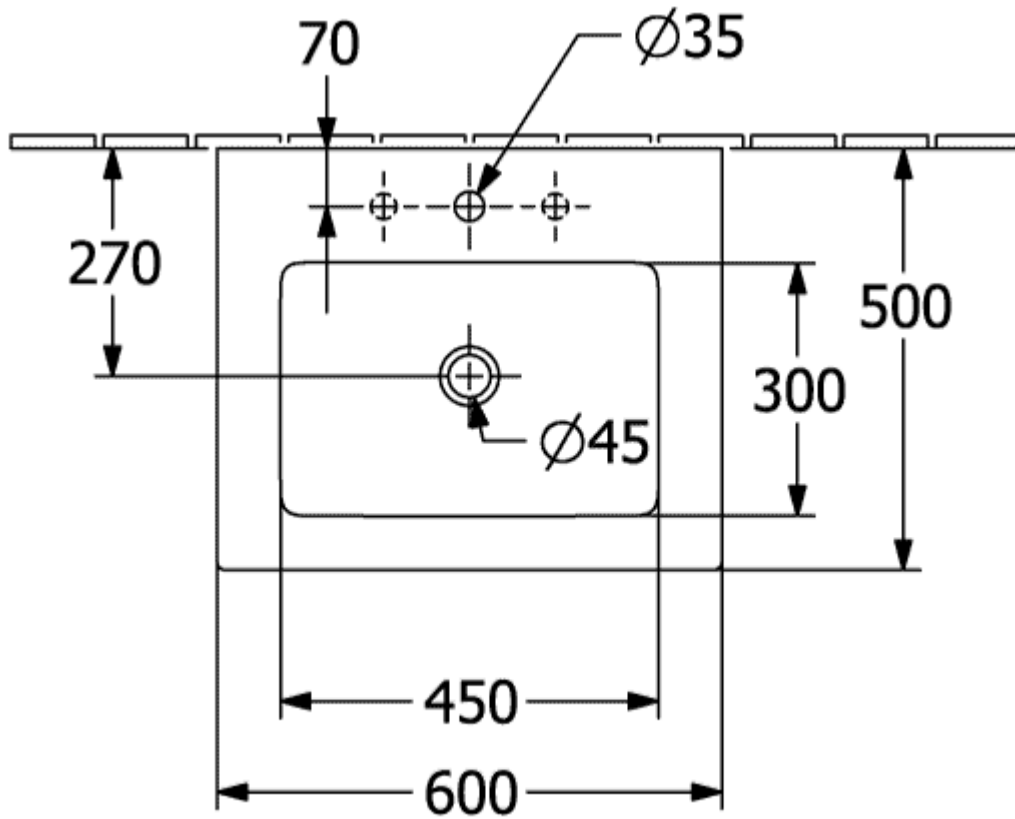

## PRODUKTINFORMATION

Artikeltitel	Villeroy & Boch Venticello Waschbecken, 600 x 500 x 165 mm, Weiß Alpin, mit Überlauf, geschliffen
Artikelnummer	4124G601
Montage / Montagetyp	Wandmontage
Lieferumfang	1 x Waschbecken
Tiefe in mm	500
Breite in mm	600
Höhe in mm	165
Innentiefe in mm	120
Kollektion	Venticello
Geeignet für	3-Loch Armatur
Material	Sanitärkeramik
Oberfläche	glänzend
Farbbezeichnung der Farbe	Weiß Alpin
Mit Überlauf	Ja
Form	Rechteck
Farbbezeichnung	Weiß Alpin
Antibakterielle Oberfläche (mit AntiBac)	Nein
Leichte Oberflächenreinigung (mit CeramicPlus)	Nein
Anzahl Hahnloch durchgestochen	1
Anzahl Hahnloch vorgestochen	2
Unterseite des Waschbeckens	geschliffen
Anzahl der Becken	1

TECHNISCHE ZEICHNUNGEN

4124G601

4124G601