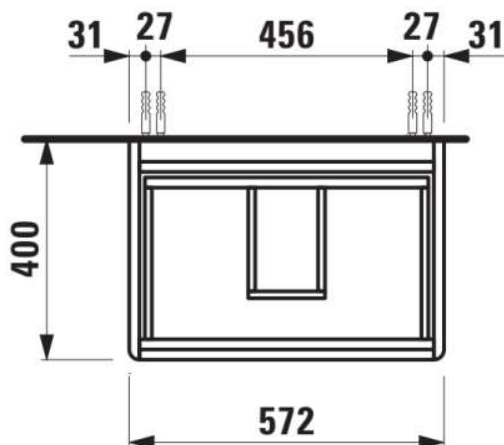

TECHNISCHE ZEICHNUNGEN