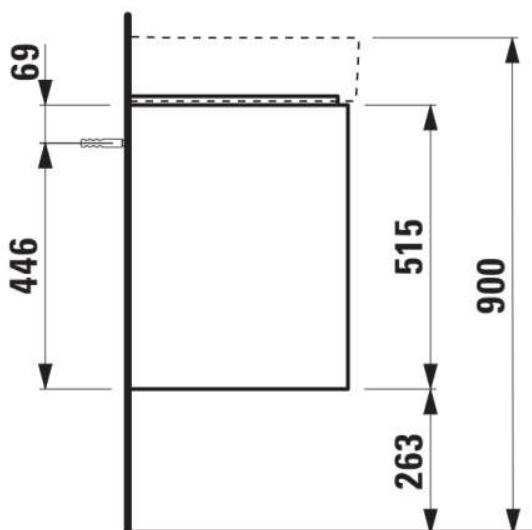

BASE 2.0

**Waschtischunterbau 600, 2 Schubladen,
passend zu VAL Waschtisch H810283**

MASSE

Länge	570 mm
Breite	400 mm
Höhe	515 mm

FARBEN UND OBERFLÄCHEN

	260 Weiß matt
---	---------------

Ausführung : 2 Schubladen

Einbauart : Wandhängend

Material : Mdf

Maximalhöhe der FüÙe (mm) : 263

Möbelstruktur : Schubladen

Nettogewicht in kg : 21,7

Ordnungsboxen : 1

Position des Waschtisches : In der Mitte

Schließ- und Öffnungsfunktion : Schubladen
mit soft close

Verstellbare FüÙe

Öberfläche der FüÙe : Chrom

TECHNISCHE ZEICHNUNGEN

BASE 2.0