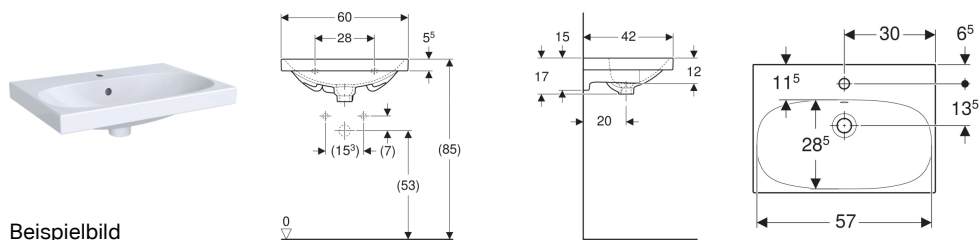

Geberit Acanto Waschtisch verkürzte Ausladung

Eigenschaften

- Unterbaufähig
- Verkürzte Ausladung

Technische Daten

Werkstoff | Sanitärkeramik

Art.-Nr.	Farbe / Oberfläche	Hahnloch	Überlauf	B	Breite Unterschrank	H	T	VE1
500.631.01.2	weiß	mittig	sichtbar	60 cm	59.5 cm	17 cm	42 cm	1 St.
500.631.01.8	weiß / KeraTect	mittig	sichtbar	60 cm	59.5 cm	17 cm	42 cm	1 St.

Zubehör

- Geberit Tauchrohrgeruchsverschluss für Waschbecken, Abgang horizontal
- Geberit Waschbeckenablauf Raumsparmodell, schmale Ausführung, mit Außenventilstopfen mit Druckbetätigung
- Geberit Waschbeckenablauf Raumsparmodell, schmale Ausführung, mit Außenventilstopfen mit Hebelbetätigung
- Geberit Waschbeckenablauf Raumsparmodell, schmale Ausführung, mit freiem Auslauf und Ventilabdeckung