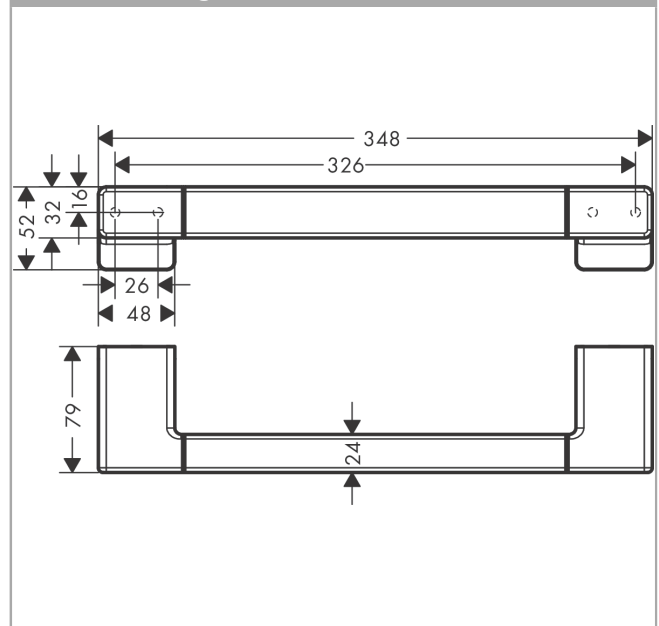

AddStoris Haltestange

Oberfläche: **Chrom** Artikelnummer: **41744000**

Beschreibung

Merkmale

- Wandmontage
- Material: Metall
- Länge: 348 mm
- mit Befestigungsmaterial
- verdeckte Befestigung
- Bohrabstand: 326 mm
- Durchmesser Bohrloch: 6 mm
- Sicherheit geprüft und Fertigung überwacht durch TÜV SÜD Product Service GmbH

Designpreise

reddot winner 2021

Zertifikate / Nachhaltigkeit

Produktabbildung

Maßzeichnung

AddStoris
Haltestange

Oberfläche: **Chrom** Artikelnummer: **41744000**

Explosionszeichnung

Baujahr: >04/21

AddStoris
Haltestange
 Oberfläche: **Chrom** Artikelnummer: **41744000**

Ersatzteilliste

Baujahr: >04/21

Pos.	Beschreibung	Artikelnummer	PG	VE
1	Halteelement	94206000	4	1
2	Befestigungsteile	40915000	4	1