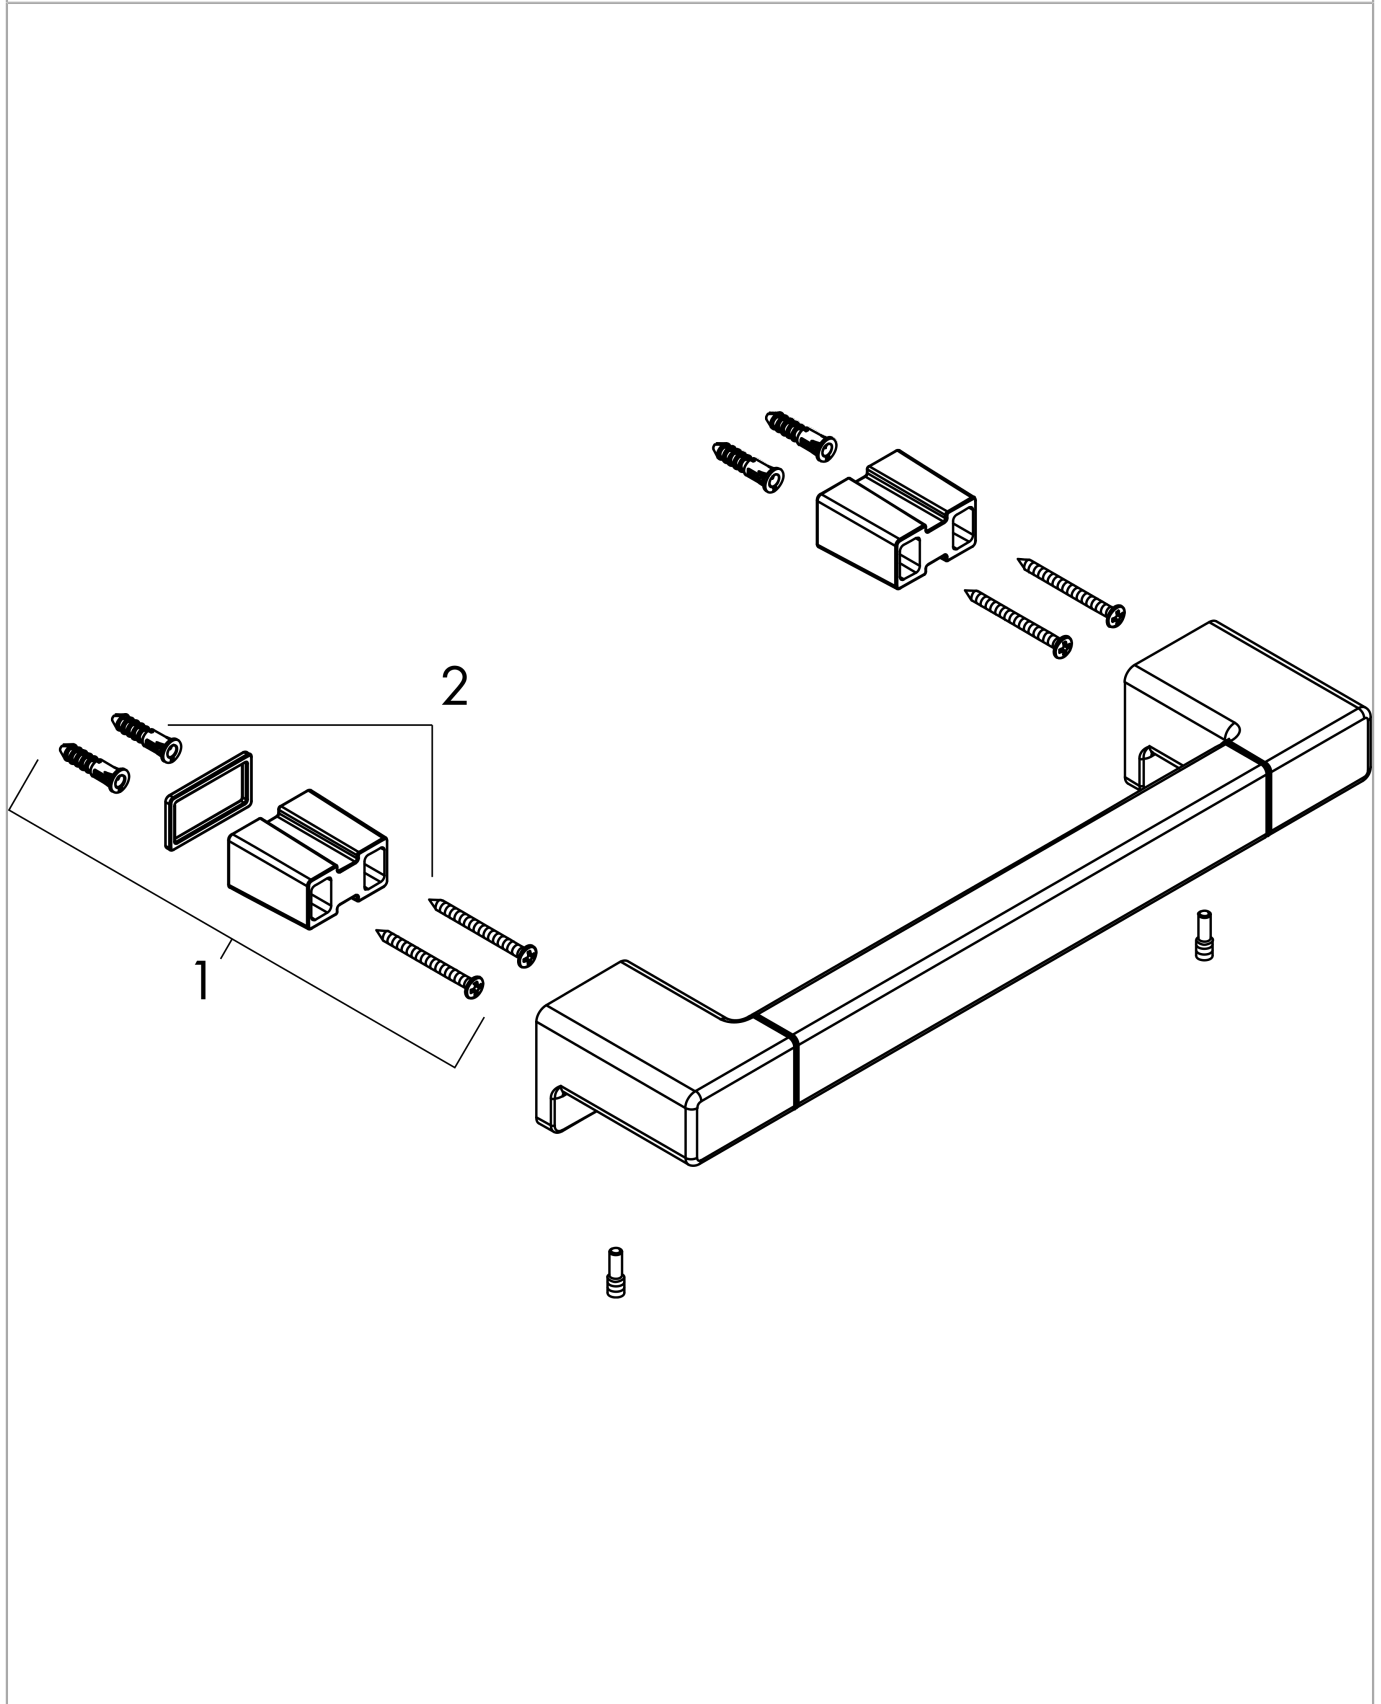

AddStoris Haltestange

Oberfläche: **Chrom** Artikelnummer: **41744000**

Beschreibung

Merkmale

- Wandmontage
- Material: Metall
- Länge: 348 mm
- mit Befestigungsmaterial
- verdeckte Befestigung
- Bohrabstand: 326 mm
- Durchmesser Bohrloch: 6 mm
- Sicherheit geprüft und Fertigung überwacht durch TÜV SÜD Product Service GmbH

Designpreise

reddot winner 2021

Zertifikate / Nachhaltigkeit

Produktabbildung

Maßzeichnung

AddStoris
Haltestange

Oberfläche: **Chrom** Artikelnummer: **41744000**

Explosionszeichnung

Baujahr: >04/21

AddStoris
Haltestange
 Oberfläche: **Chrom** Artikelnummer: **41744000**

Ersatzteilliste

Baujahr: >04/21

Pos.	Beschreibung	Artikelnummer	PG	VE
1	Halteelement	94206000	4	1
2	Befestigungsteile	40915000	4	1