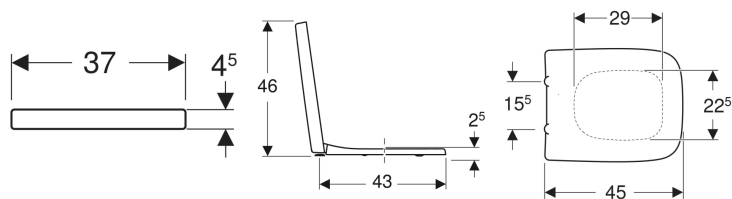

Geberit Renova Plan WC-Sitz eckiges Design, Befestigung von unten

Beispielbild

Eigenschaften

- Eckiges Design
- WC-Deckel überlappend

Technische Daten

| | |
|---------------------|-----------|
| Werkstoff | Duroplast |
| Befestigungsabstand | 15.5 cm |

| Art.-Nr. | Farbe / Oberfläche | B | H | T | Absenkautomatik | Befestigung | Scharnierwerkstoff | VE1 |
|-----------|--------------------|-------|--------|-------|-----------------|-------------|--------------------|-------|
| 572110000 | weiß / glänzend | 37 cm | 4.5 cm | 45 cm | nein | von unten | Edelstahl | 1 St. |