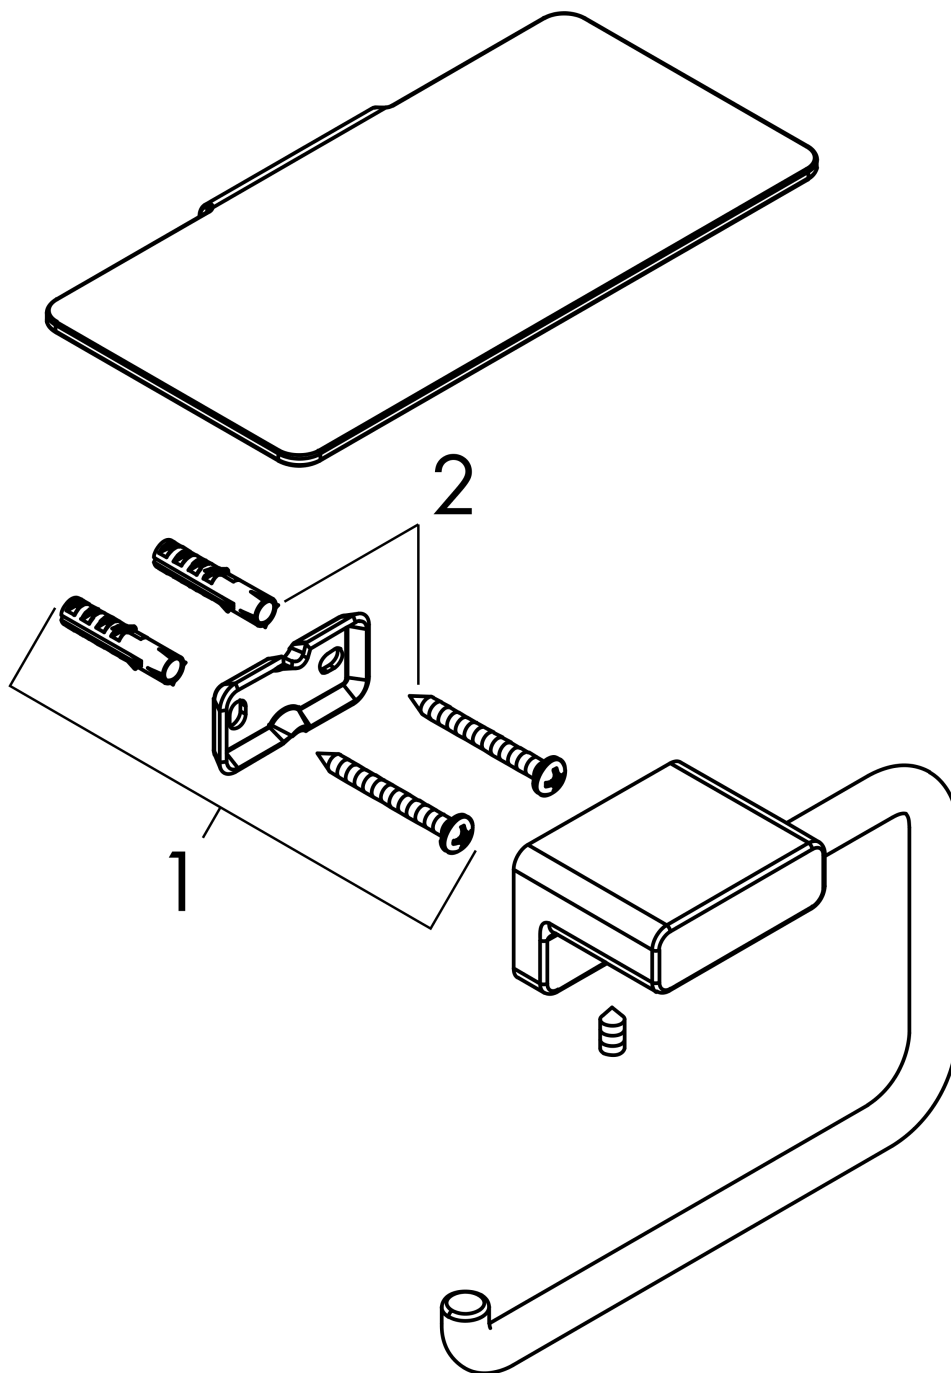

AddStoris

Toilettenpapierhalter mit Ablage

Oberfläche: **Chrom** Artikelnummer: **41772000**

Beschreibung

Merkmale

- Wandmontage
- Material: Metall
- mit Befestigungsmaterial
- verdeckte Befestigung
- Bohrabstand: 26 mm
- Durchmesser Bohrloch: 6 mm
- Größe der Ablagefläche: 150 x 80 mm

Designpreise

reddot winner 2021

Produktabbildung

Maßzeichnung

AddStoris
Toilettenpapierhalter mit Ablage
 Oberfläche: **Chrom** Artikelnummer: **41772000**

Explosionszeichnung

Baujahr: >02/22

AddStoris

Toilettenpapierhalter mit Ablage

Oberfläche: **Chrom** Artikelnummer: **41772000**

Ersatzteilliste

Baujahr: >02/22

Pos.	Beschreibung	Artikelnummer	PG	VE
1	Halteelement	94165000	3	1
2	Befestigungsteile	40915000	4	1