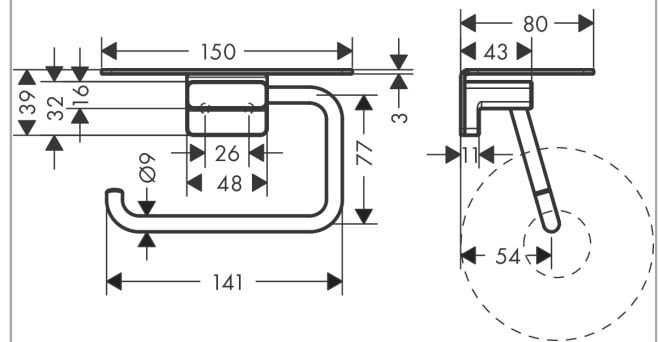

AddStoris

Toilettenpapierhalter mit Ablage

Oberfläche: **Chrom** Artikelnummer: **41772000**

Beschreibung

Merkmale

- Wandmontage
- Material: Metall
- mit Befestigungsmaterial
- verdeckte Befestigung
- Bohrabstand: 26 mm
- Durchmesser Bohrloch: 6 mm
- Größe der Ablagefläche: 150 x 80 mm

Designpreise

reddot winner 2021

Produktabbildung

Maßzeichnung

AddStoris
Toilettenpapierhalter mit Ablage
 Oberfläche: **Chrom** Artikelnummer: **41772000**

Explosionszeichnung

Baujahr: >02/22

AddStoris

Toilettenpapierhalter mit Ablage

Oberfläche: **Chrom** Artikelnummer: **41772000**

Ersatzteilliste

Baujahr: >02/22

Pos.	Beschreibung	Artikelnummer	PG	VE
1	Halteelement	94165000	3	1
2	Befestigungsteile	40915000	4	1