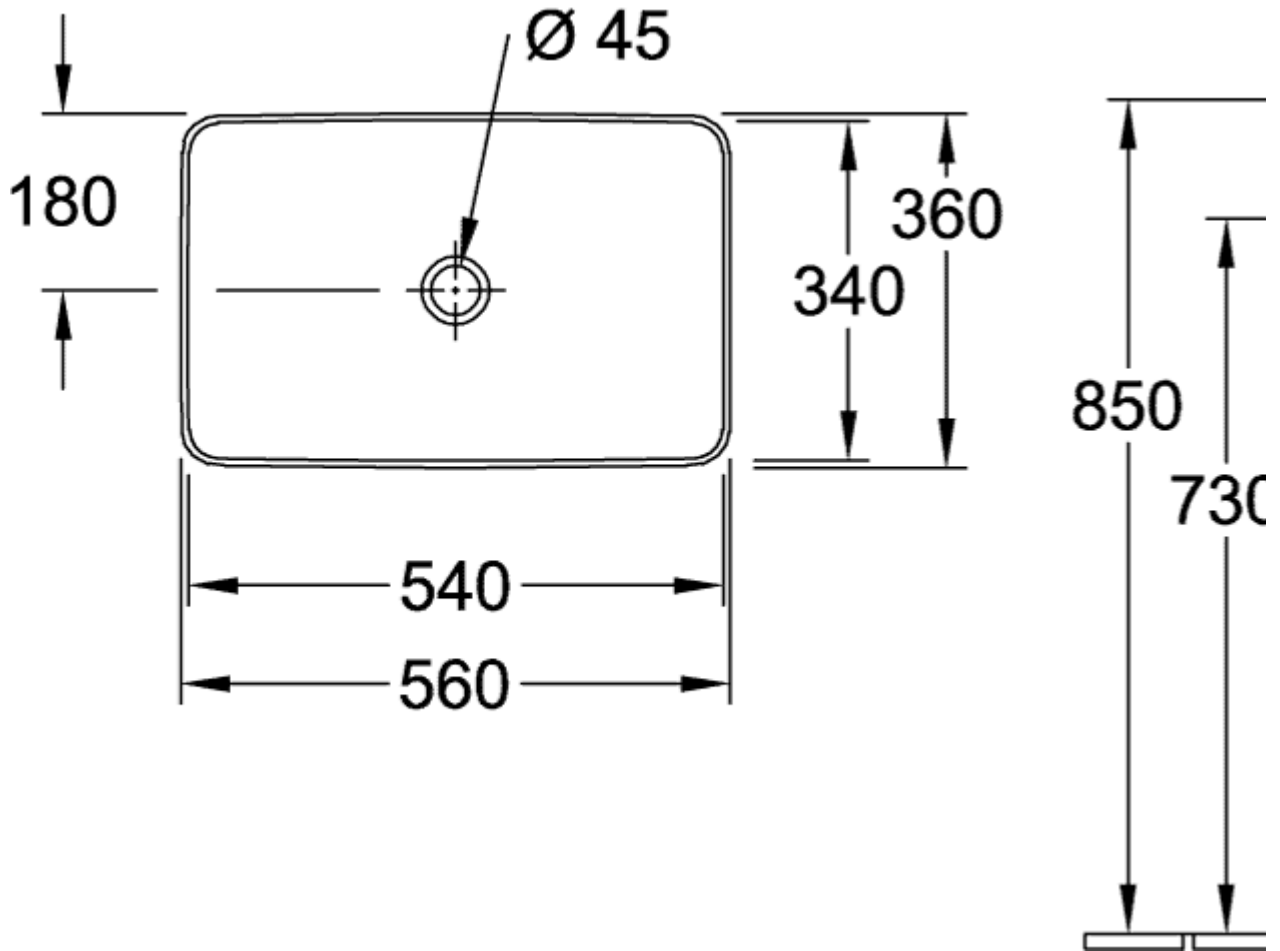

COLLARO AUFSATZWASCHBECKEN RECHTECK

PRODUKTINFORMATION

Artikeltitlel	Villeroy & Boch Collaro Aufsatzwaschbecken, 560 x 360 x 145 mm, Weiß Alpin, ohne Überlauf
Artikelnummer	4A205601
Montage / Montagetyp	Aufsatz
Montage-Hinweise	Empfehlung: Montage mit Mindestabstand zwischen Waschbeckenrückwand und Wand: 50 mm
Lieferumfang	1 x Aufsatzwaschbecken , 1 x Befestigungssatz 1 x Ausschnittschablone
Tiefe in mm	360
Breite in mm	560
Höhe in mm	145
Innentiefe in mm	100
Kollektion	Collaro
Armatur/Hahnloch Hinweise	<ul style="list-style-type: none"> • beim Einsatz einer Wandauslaufarmatur empfehlen wir eine Ausladung von mindestens 210 mm • Bei Modellen ohne Überlauffunktion muss ein nicht verschließbares Ventil verwendet werden
Geeignet für	Wandauslaufarmatur, passendes Villeroy & Boch-Möbel Armatur mit erhöhtem Standfuß
Material	TitanCeram
Oberfläche	glänzend
Farbbezeichnung der Farbe	Weiß Alpin
Mit Überlauf	Nein
Form	Rechteck
Farbbezeichnung	Weiß Alpin
Antibakterielle Oberfläche (mit AntiBac)	Nein
Leichte Oberflächenreinigung (mit CeramicPlus)	Nein
Unterseite des Waschbeckens	ungeschliffen
Anzahl der Becken	1

TECHNISCHE ZEICHNUNGEN

4A205601

4A205601