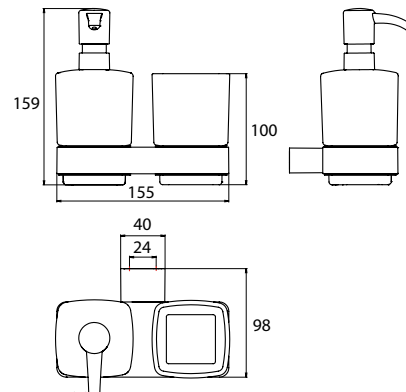

PRODUKTINFORMATION

Glashalter / Flüssigseifenspender chrom

Art.-Nr.0531 001 00

Kristallglas satiniert