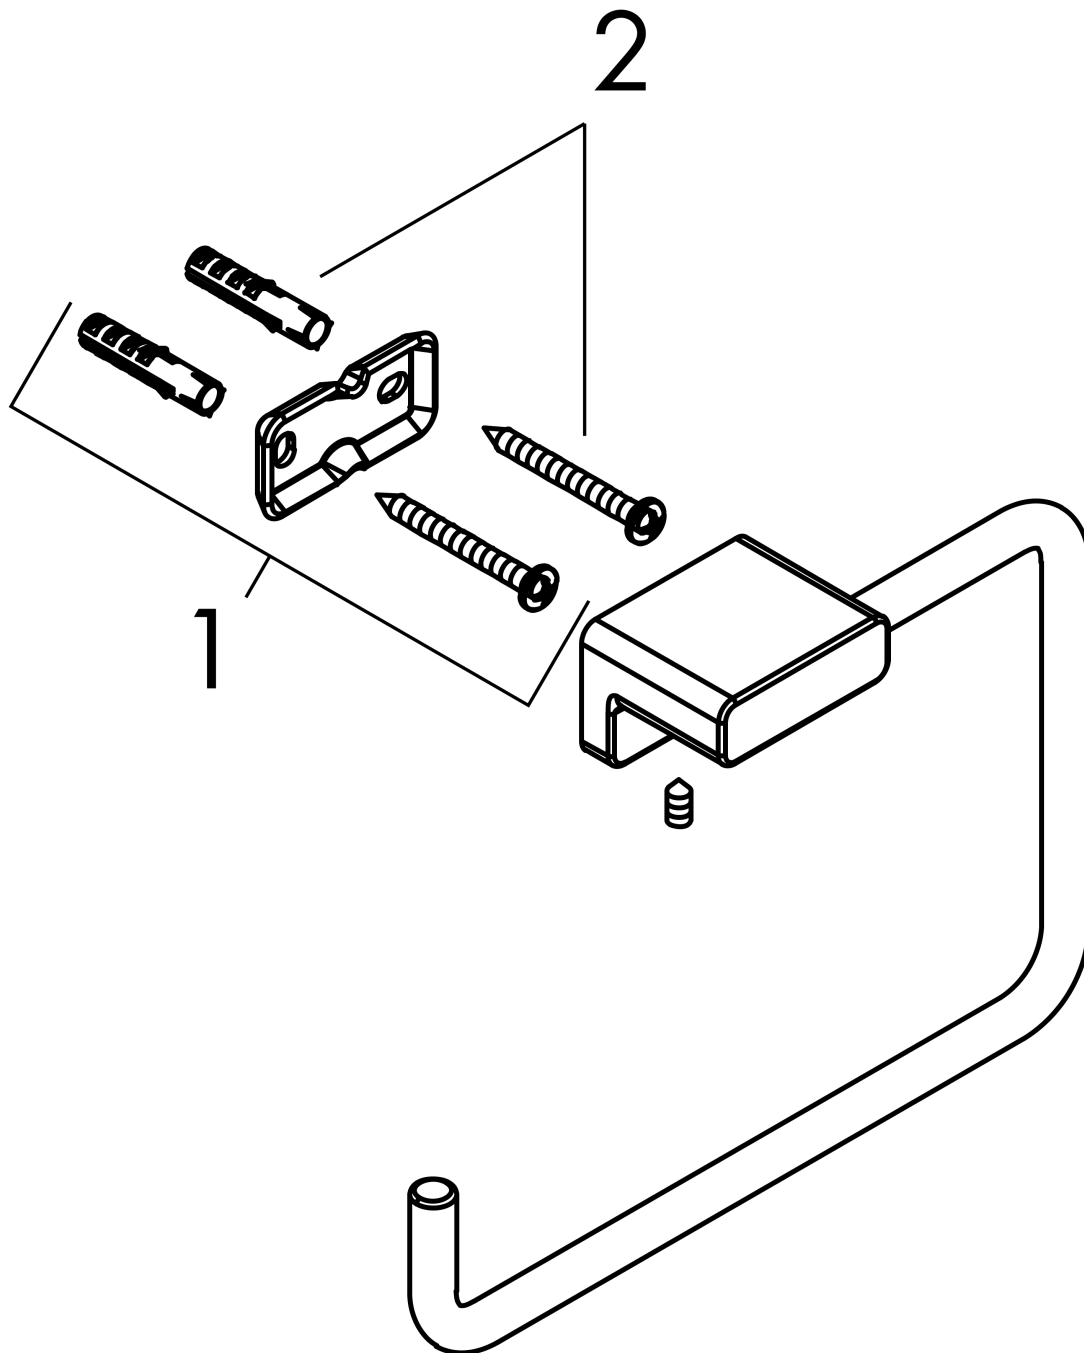

## AddStoris Handtuchring

Oberfläche: **Chrom** Artikelnummer: **41754000**

#### Merkmale

- Wandmontage
- Material: Metall
- schwenkbar
- mit Befestigungsmaterial
- verdeckte Befestigung
- Bohrabstand: 26 mm
- Durchmesser Bohrloch: 6 mm

### Maßzeichnung

AddStoris  
 Handtuchring  
 Oberfläche: Chrom Artikelnummer: 41754000

Explosionszeichnung

Baujahr: >04/21

**AddStoris**  
**Handtuchring**  
 Oberfläche: **Chrom**    Artikelnummer: **41754000**

**Ersatzteilliste**

Baujahr: >04/21

Pos.	Beschreibung	Artikelnummer	PG	VE
1	Halteelement	94165000	3	1
2	Befestigungsteile	40915000	4	1