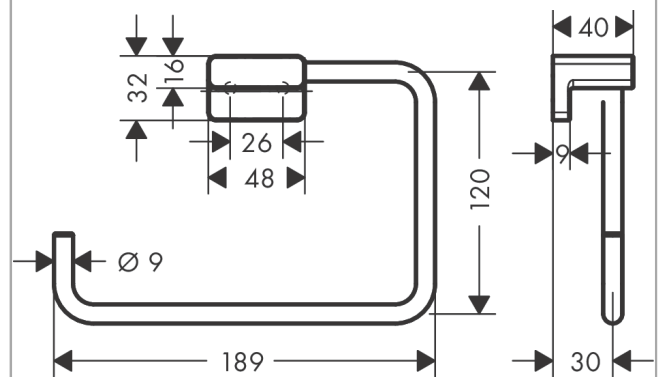

#### Merkmale

- Wandmontage
- Material: Metall
- schwenkbar
- mit Befestigungsmaterial
- verdeckte Befestigung
- Bohrabstand: 26 mm
- Durchmesser Bohrloch: 6 mm

### Produktabbildung

### Maßzeichnung

AddStoris  
 Handtuchring  
 Oberfläche: Chrom Artikelnummer: 41754000

Explosionszeichnung

Baujahr: >04/21

**AddStoris**  
**Handtuchring**  
 Oberfläche: **Chrom**    Artikelnummer: **41754000**