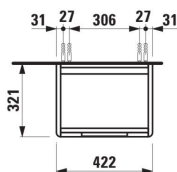

TECHNISCHE ZEICHNUNGEN