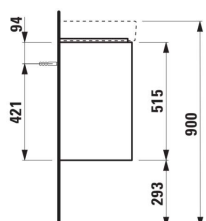

TECHNISCHE ZEICHNUNGEN