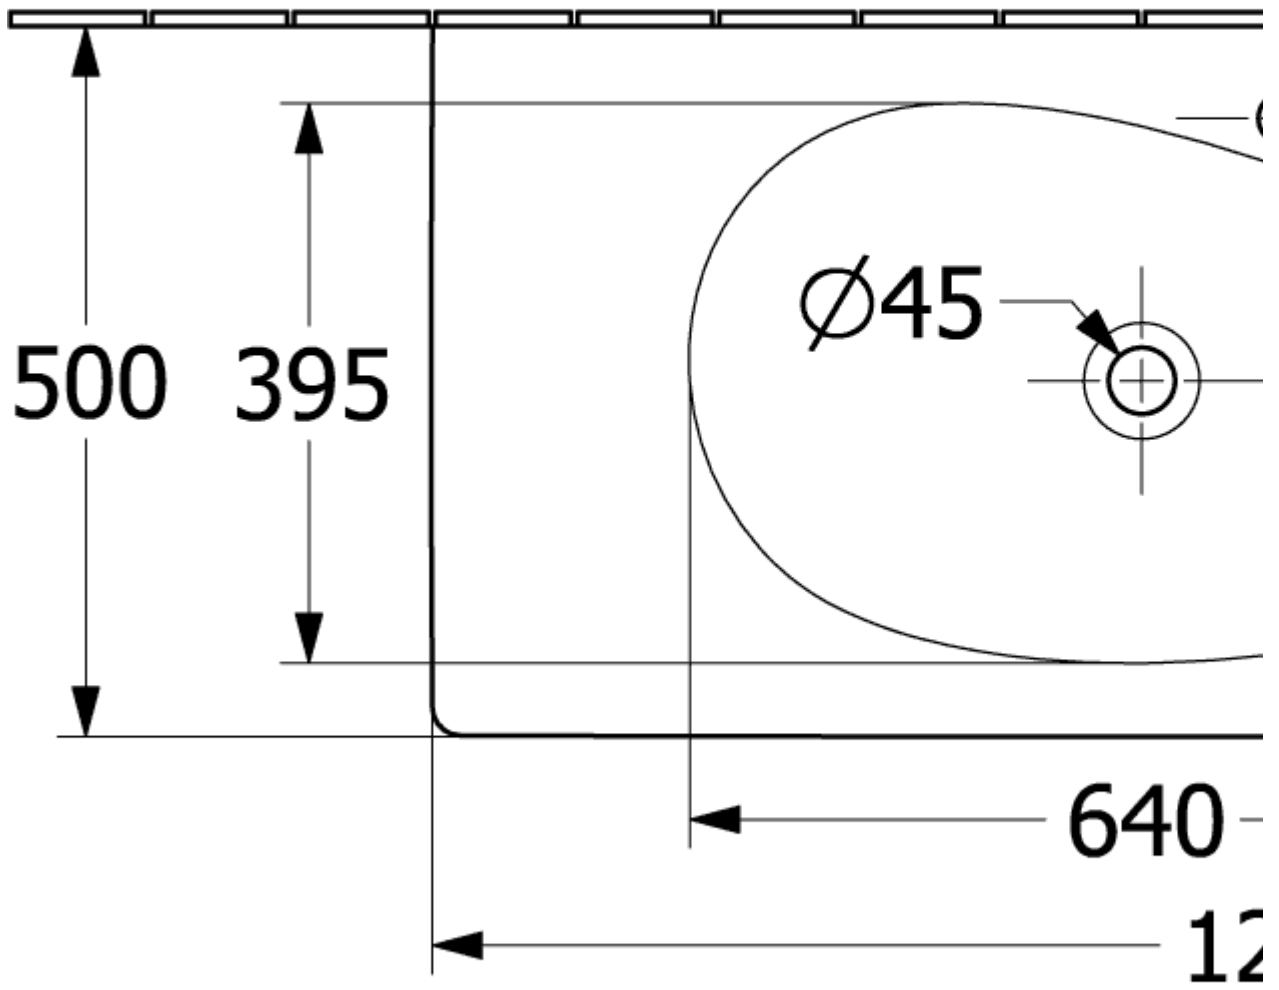

ANTAO SCHRANKWASCHTISCH RECHTECK

PRODUKTINFORMATION

Artikeltitel	Villeroy & Boch Antao Schrankwaschtisch, 1200 x 500 x 150 mm, Weiß Alpin CeramicPlus, ohne Überlauf
Artikelnummer	4A77L2R1
Montage / Montagetyp	Wandmontage
Lieferumfang	1 x Schrankwaschtisch , 1 x nicht verschließbares Ablaufventil mit keramischer Ventilabdeckung
Tiefe in mm	500
Breite in mm	1200
Höhe in mm	150
Innentiefe in mm	115
Kollektion	Antao
Geeignet für	1-Loch Armatur, passendes Villeroy & Boch-Möbel
Material	TitanCeram
Oberfläche	glänzend
Farbbezeichnung der Farbe	Weiß Alpin CeramicPlus
Mit Überlauf	Nein
Form	Rechteck
Farbbezeichnung	Weiß Alpin
Antibakterielle Oberfläche (mit AntiBac)	Nein
Leichte Oberflächenreinigung (mit CeramicPlus)	Ja
Anzahl Hahnloch durchgestochen	1
Anzahl der Becken	1

TECHNISCHE ZEICHNUNGEN

4A77L2R1

4A77L2R1