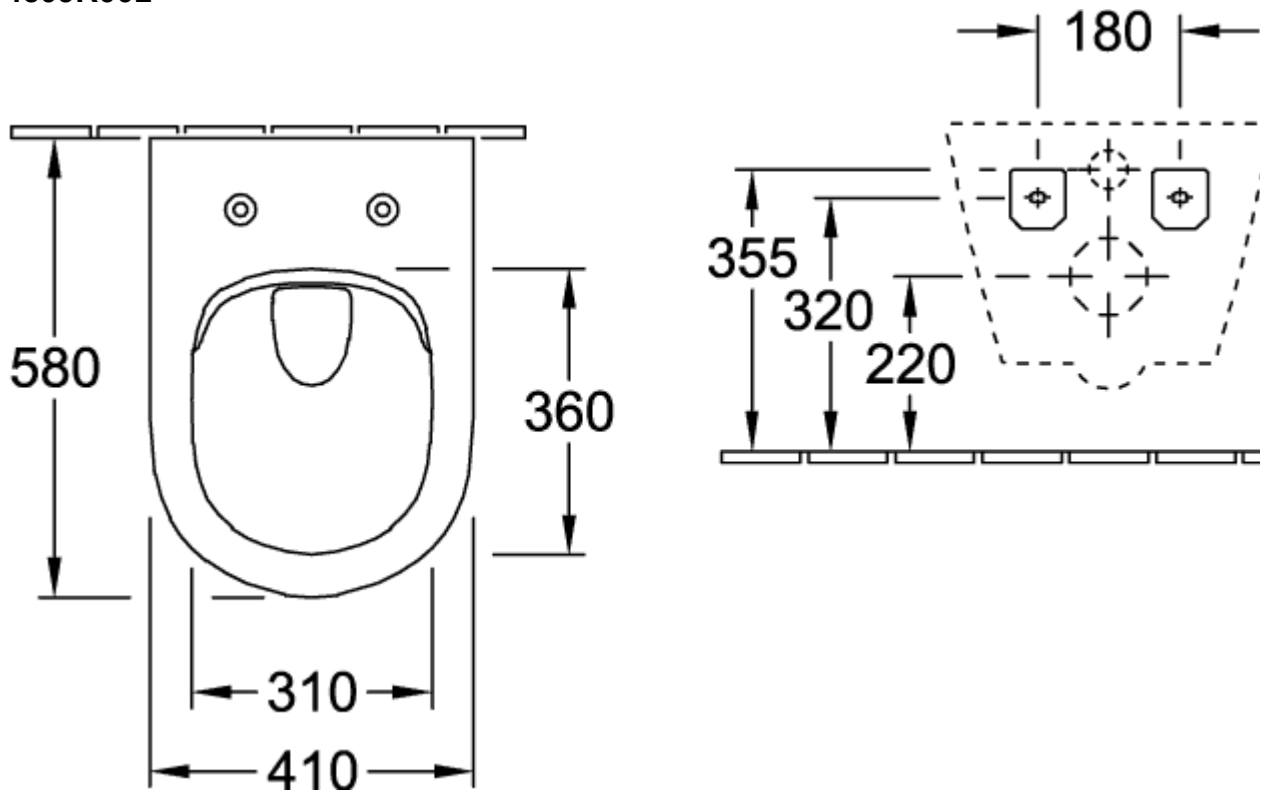

SUBWAY 2.0 TIEFSPÜL-WC KOMFORT SPÜLRANDLOS OVAL

PRODUKTINFORMATION

Artikeltitel	Villeroy & Boch Subway 2.0 Tiefspül-WC Komfort spülrandlos, wandhängend, Weiß Alpin
Artikelnummer	4609R001
Montage / Montagetyp	Wandmontage
Montage-Hinweise	nicht für den Einbau mit Druckspülern geeignet
Lieferumfang	1 x Tiefspül-WC spülrandlos , 1 x Befestigungssatz
Tiefe in mm	580
Breite in mm	410
Höhe in mm	350
Kollektion	Subway 2.0
Geeignet für	Unterputz-Spülkasten
Innovative Spültechnologie (mit TwistFlush)	Nein
Innovative Spültechnologie (mit TwistFlush[e ³])	Nein
Spülvolumen l	3 / 4,5 l
Wandhängend - Bodenstehend	wandhängend
Material	Sanitärkeramik
Oberfläche	glänzend
Farbbezeichnung der Farbe	Weiß Alpin
Form	Oval
Farbbezeichnung	Weiß Alpin
Antibakterielle Oberfläche (mit AntiBac)	Nein
Leichte Oberflächenreinigung (mit CeramicPlus)	Nein
Spülrandlos (mit DirectFlush)	Ja
Spülungstyp	Tiefspüler
Integrierte Frischelösung (mit ViFresh)	Nein
Abgang / Ablauf	Abgang waagrecht

TECHNISCHE ZEICHNUNGEN

4609R001

4609R001