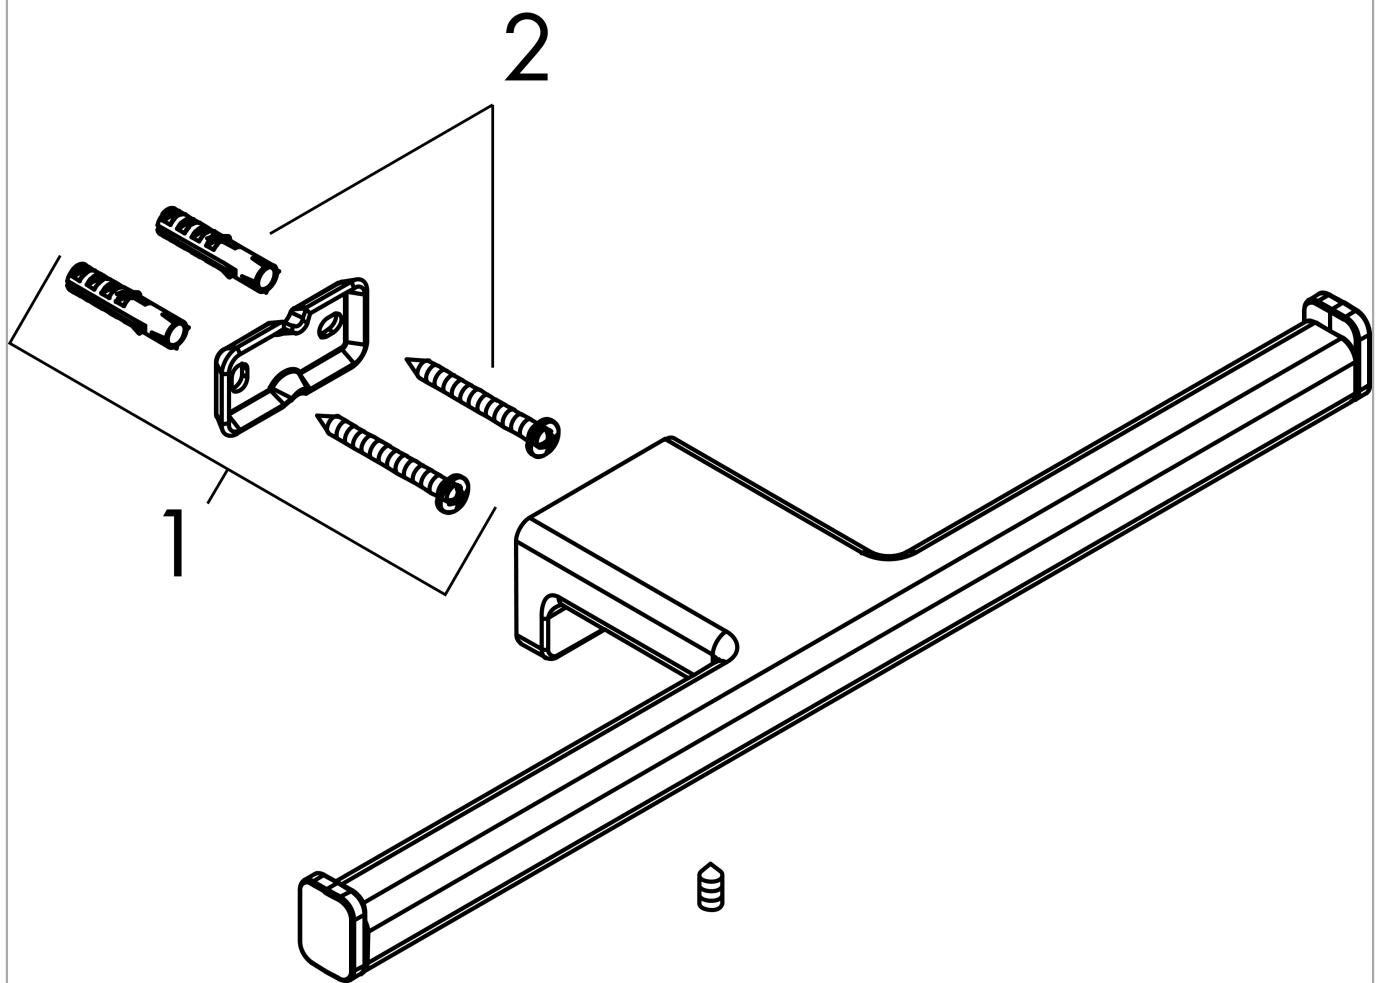

### Toilettenpapierhalter doppelt

Oberfläche: **Chrom** Artikelnummer: **41748000**

##### Merkmale

- Wandmontage
- Material: Metall
- mit Befestigungsmaterial
- verdeckte Befestigung
- Bohrabstand: 26 mm
- Durchmesser Bohrloch: 6 mm
- für 2 Papierrollen

#### Produktabbildung

#### Maßzeichnung

**AddStoris**  
**Toilettenpapierhalter doppelt**  
 Oberfläche: **Chrom** Artikelnummer: **41748000**

Explosionszeichnung

Baujahr: >04/21

**AddStoris**  
**Toilettenpapierhalter doppelt**  
 Oberfläche: **Chrom** Artikelnummer: **41748000**