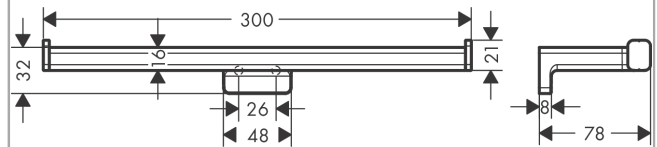

Maßzeichnung