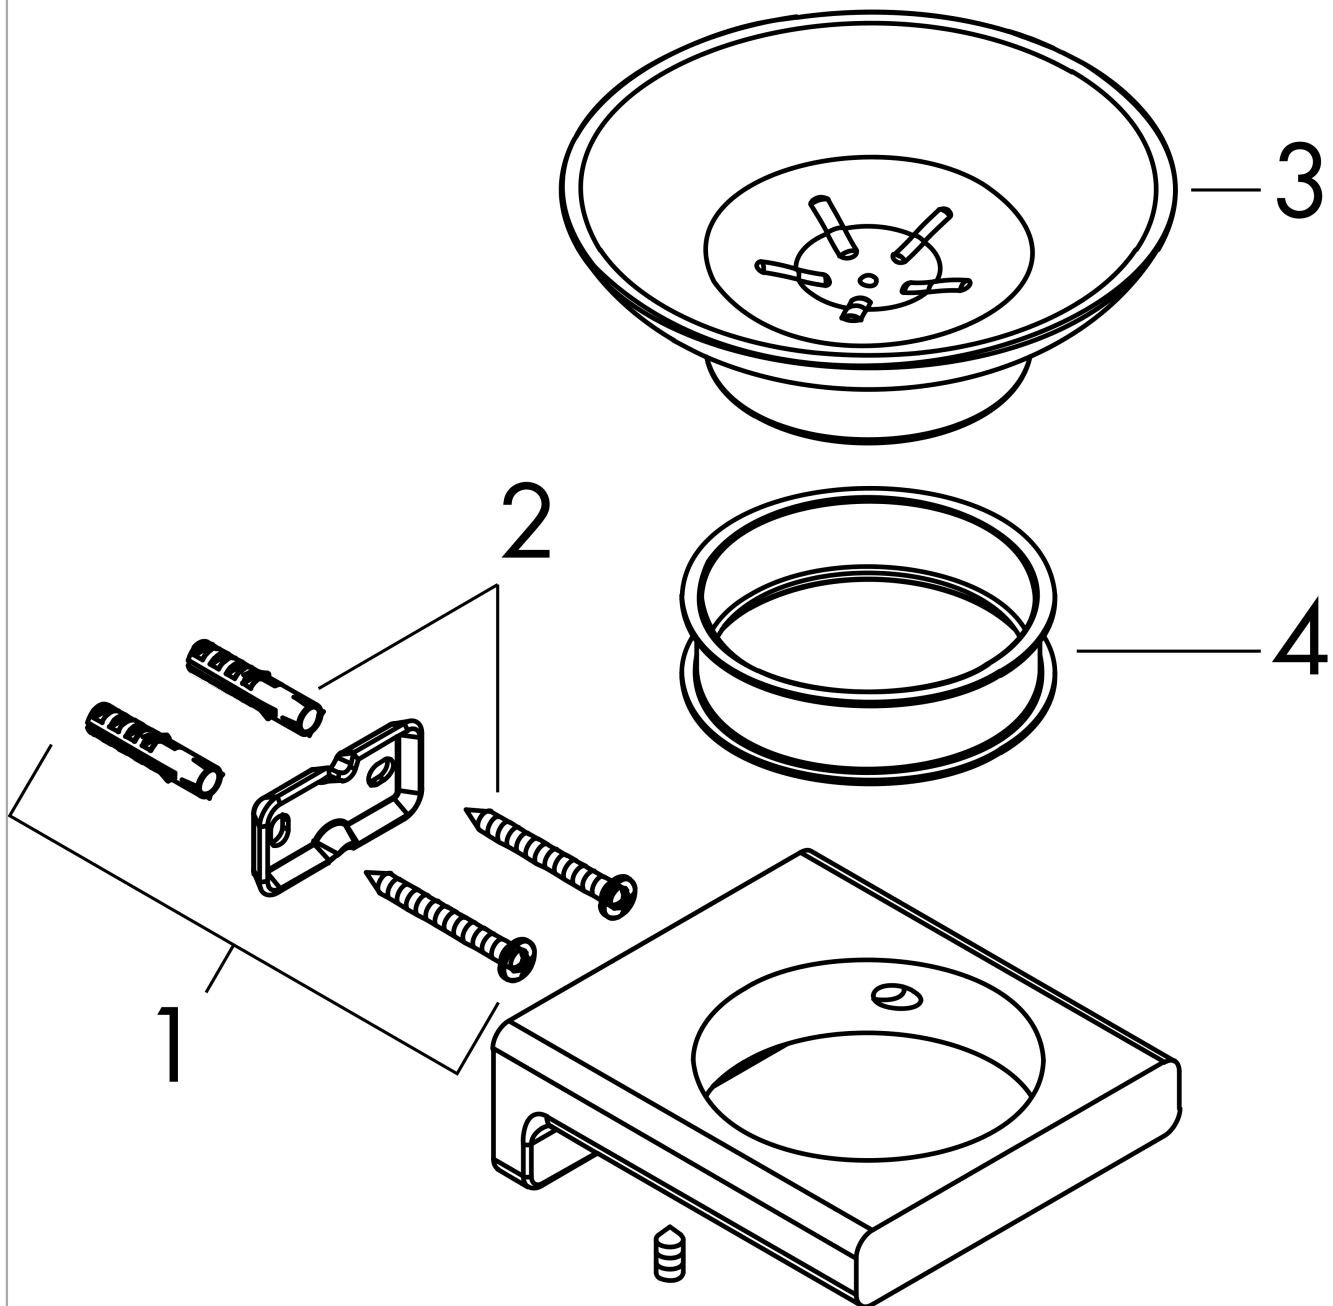

AddStoris Seifenschale

Oberfläche: **Chrom** Artikelnummer: **41746000**

Beschreibung

Merkmale

- Wandmontage
- Material Einsatz: Mattglas
- Material Halteelement: Metall
- mit Befestigungsmaterial
- verdeckte Befestigung
- Bohrabstand: 26 mm
- Durchmesser Bohrloch: 6 mm

Designpreise

reddot winner 2021

Produktabbildung

Maßzeichnung

AddStoris
Seifenschale
 Oberfläche: **Chrom** Artikelnummer: **41746000**

Explosionszeichnung

Baujahr: >04/21

AddStoris
Seifenschale
 Oberfläche: **Chrom** Artikelnummer: **41746000**

Ersatzteilliste

Baujahr: >04/21

Pos.	Beschreibung	Artikelnummer	PG	VE
1	Halteelement	94165000	3	1
2	Befestigungsteile	40915000	4	1
3	Seifenschale	94170000	6	1
4	Kunststoffring	94169000	5	1