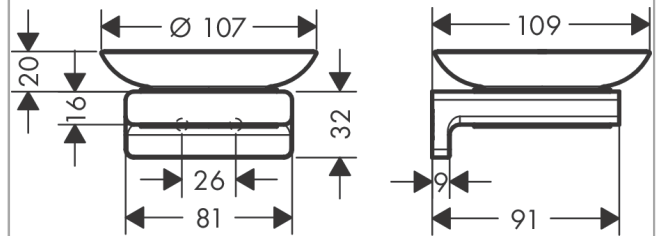

AddStoris Seifenschale

Oberfläche: **Chrom** Artikelnummer: **41746000**

Beschreibung

Merkmale

- Wandmontage
- Material Einsatz: Mattglas
- Material Halteelement: Metall
- mit Befestigungsmaterial
- verdeckte Befestigung
- Bohrabstand: 26 mm
- Durchmesser Bohrloch: 6 mm

Designpreise

reddot winner 2021

Produktabbildung

Maßzeichnung

AddStoris
Seifenschale
 Oberfläche: **Chrom** Artikelnummer: **41746000**

Explosionszeichnung

Baujahr: >04/21

AddStoris
Seifenschale
 Oberfläche: **Chrom** Artikelnummer: **41746000**