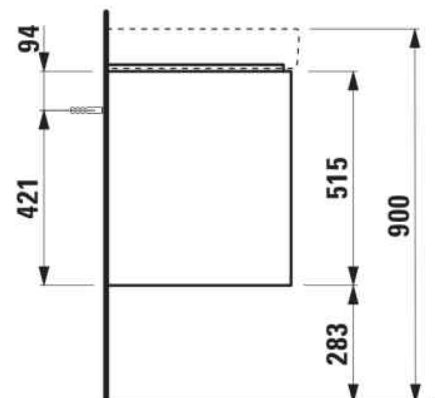

TECHNISCHE ZEICHNUNGEN