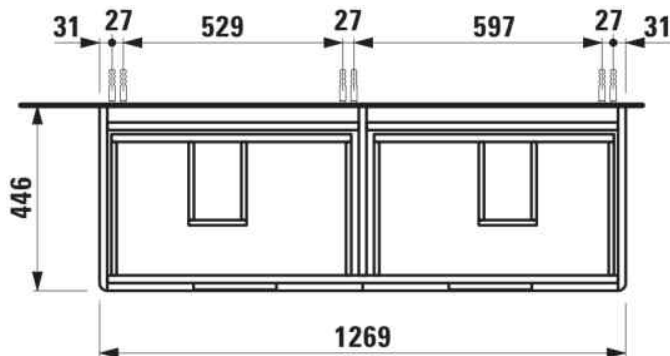

TECHNISCHE ZEICHNUNGEN