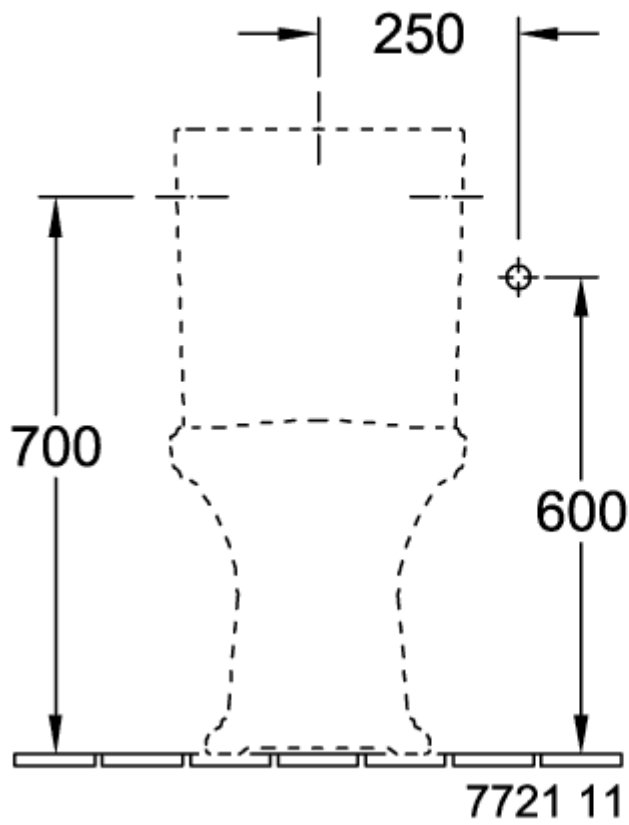

HOMMAGE SPÜLKASTEN

PRODUKTINFORMATION

Artikeltitel	Villeroy & Boch Hommage Spülkasten, Zulauf seitlich oder von hinten, Weiß Alpin CeramicPlus
Artikelnummer	772111R1
Lieferumfang	1 x Spülkasten
Tiefe in mm	195
Breite in mm	380
Höhe in mm	365
Kollektion	Hommage
Material	Sanitärkeramik
Farbbezeichnung der Farbe	Weiß Alpin CeramicPlus
Anderes Material	Druckknopf: Kunststoff (ABS) Innengarnitur: Kunststoff
Andere Oberflächen	Druckknopf: verchromt, glänzend, Innengarnitur: glänzend
Farbbezeichnung	Weiß Alpin
Andere Farbbezeichnungen	Druckknopf: Verchromt, Innengarnitur: Weiß Alpin

TECHNISCHE ZEICHNUNGEN

772111R1

772111R1