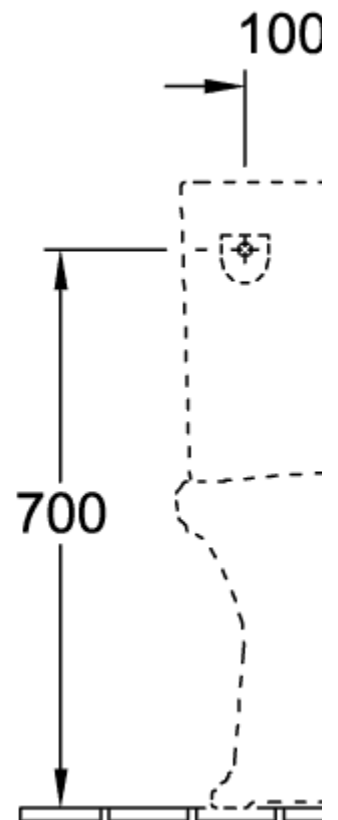

HOMMAGE SPÜLKASTEN

PRODUKTINFORMATION

Artikeltitel	Villeroy & Boch Hommage Spülkasten, Zulauf seitlich oder von hinten, Weiß Alpin CeramicPlus
Artikelnummer	772111R1
Lieferumfang	1 x Spülkasten
Tiefe in mm	195
Breite in mm	380
Höhe in mm	365
Kollektion	Hommage
Material	Sanitärkeramik
Farbbezeichnung der Farbe	Weiß Alpin CeramicPlus
Anderes Material	Druckknopf: Kunststoff (ABS) Innengarnitur: Kunststoff
Andere Oberflächen	Druckknopf: verchromt, glänzend, Innengarnitur: glänzend
Farbbezeichnung	Weiß Alpin
Andere Farbbezeichnungen	Druckknopf: Verchromt, Innengarnitur: Weiß Alpin

TECHNISCHE ZEICHNUNGEN

772111R1

772111R1