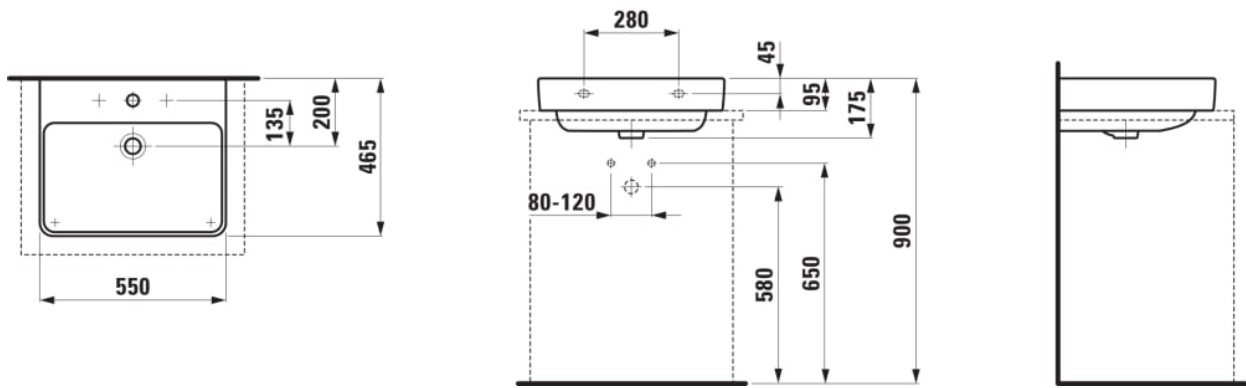

TECHNISCHE ZEICHNUNGEN