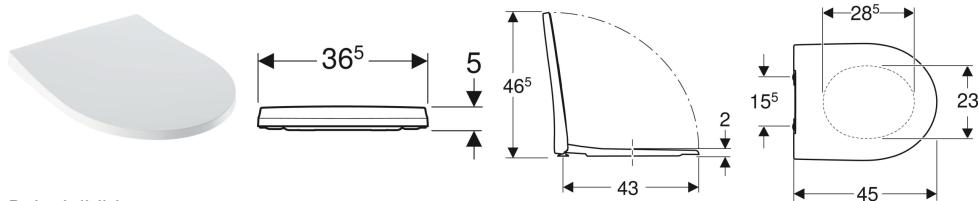

Geberit iCon WC-Sitz schmales Design

Beispielbild

Eigenschaften

- Schlankes Design
- WC-Deckel überlappend
- Antibakteriell

Technische Daten

Werkstoff	Duroplast
Befestigungsabstand	15.5 cm

Art.-Nr.	Farbe / Oberfläche	B	H	T	QuickRelease-Scharniere	Absenkautomatik	Befestigung	Scharnierwerkstoff	VE1
500.835.01.1	weiß / glänzend	36.5 cm	5 cm	45 cm	ja	ja	von oben	Messing verchromt	1 St.
574950000	weiß / glänzend	36.5 cm	5 cm	45 cm	nein	ja	von oben	Messing verchromt	1 St.