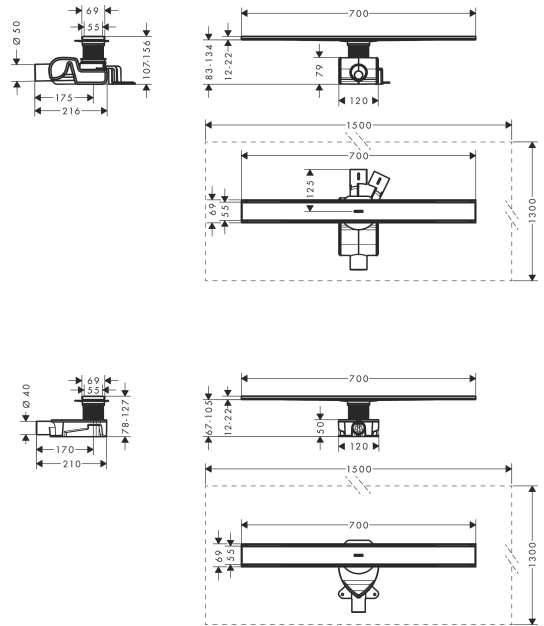

RainDrain Allround
Komplettset Duschrinne 700 für Standard-/flache Installation
 Oberfläche: **Edelstahl gebürstet** Artikelnummer: **56186800**

Beschreibung

Merkmale

- besteht aus: Fertigset Duschrinne, Installationsset, werkseitig vormontiertes Dichtvlies, Abdeckungsheber, Siphons
- Werkstoffgüte Abdeckung: Edelstahl V2A (1.4301)
- Sperrwasserhöhe: 28 mm, 50 mm
- Nenndurchmesser Anschluss: DN40, DN50
- Richtung Auslass: waagrecht
- einfach zu reinigende Oberfläche
- höhenverstellbares Installationsset
- Ablaufleistung flache Installation: bis zu 32 l/min
- Ablaufleistung Standardinstallation: bis zu 33 l/min
- Anwendungsbereich: Neubau, Sanierung
- Fliesenstärke: bis 18 mm
- herausnehmbarer Geruchsverschluss
- dreh- und verstellbares Siphongehäuse
- leicht zu reinigender Siphon
- Abdeckungsheber ermöglicht einfaches Herausnehmen des Fertigsets
- mit herausnehmbarem Haarsieb
- Typ des Geruchsverschlusses: flüssig
- Material Siphon: ABS, Polypropylen (PP)
- Montageart: frei im Raum
- Auswahl aus zwei verschiedenen Siphons für Standard oder flache Installation
- geeignet für Primärentwässerung
- minimale Installationshöhe: 66 mm (flache Installation), 95 mm (standard Installation)
- güteüberwacht nach DIN EN 1253-3

Technologie

RainDrain Allround
Komplettset Duschrinne 700 für Standard-/flache Installation
 Oberfläche: **Edelstahl gebürstet** Artikelnummer: **56186800**

Produktabbildung

Maßzeichnung

RainDrain Allround
Komplettset Duschrinne 700 für Standard-/flache Installation
 Oberfläche: **Edelstahl gebürstet** Artikelnummer: **56186800**

Explosionszeichnung

Baujahr: >09/23

RainDrain Allround
Komplettset Duschrinne 700 für Standard-/flache Installation
 Oberfläche: **Edelstahl gebürstet** Artikelnummer: **56186800**

Ersatzteilliste

Baujahr: >09/23