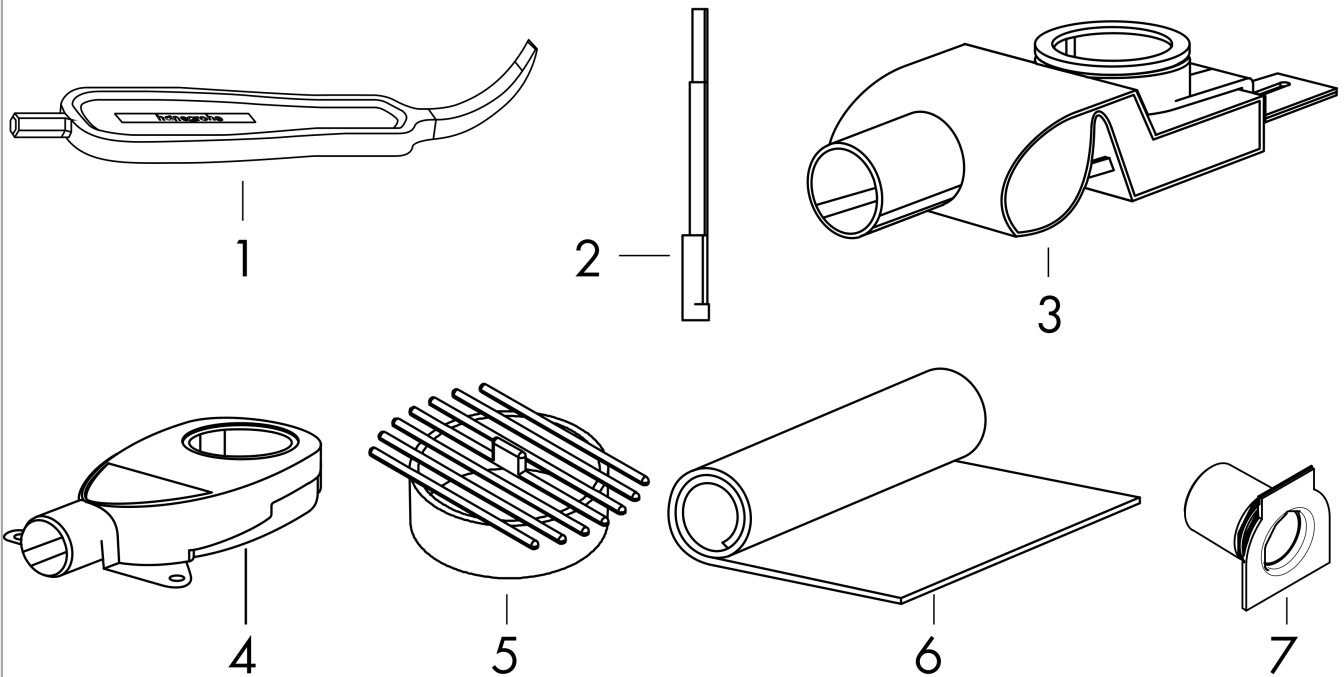

RainDrain Allround
Komplettset Duschrinne 700 für Standard-/flache Installation
 Oberfläche: **Edelstahl gebürstet** Artikelnummer: **56186800**

Beschreibung

Merkmale

- besteht aus: Fertigset Duschrinne, Installationsset, werkseitig vormontiertes Dichtvlies, Abdeckungsheber, Siphons
- Werkstoffgüte Abdeckung: Edelstahl V2A (1.4301)
- Sperrwasserhöhe: 28 mm, 50 mm
- Nenndurchmesser Anschluss: DN40, DN50
- Richtung Auslass: waagrecht
- einfach zu reinigende Oberfläche
- höhenverstellbares Installationsset
- Ablaufleistung flache Installation: bis zu 32 l/min
- Ablaufleistung Standardinstallation: bis zu 33 l/min
- Anwendungsbereich: Neubau, Sanierung
- Fliesenstärke: bis 18 mm
- herausnehmbarer Geruchsverschluss
- dreh- und verstellbares Siphongehäuse
- leicht zu reinigender Siphon
- Abdeckungsheber ermöglicht einfaches Herausnehmen des Fertigsets
- mit herausnehmbarem Haarsieb
- Typ des Geruchsverschlusses: flüssig
- Material Siphon: ABS, Polypropylen (PP)
- Montageart: frei im Raum
- Auswahl aus zwei verschiedenen Siphons für Standard oder flache Installation
- geeignet für Primärentwässerung
- minimale Installationshöhe: 66 mm (flache Installation), 95 mm (standard Installation)
- güteüberwacht nach DIN EN 1253-3

Technologie

RainDrain Allround
Komplettset Duschrinne 700 für Standard-/flache Installation
 Oberfläche: **Edelstahl gebürstet** Artikelnummer: **56186800**

Produktabbildung

Maßzeichnung

RainDrain Allround
Komplettset Duschrinne 700 für Standard-/flache Installation
 Oberfläche: **Edelstahl gebürstet** Artikelnummer: **56186800**

Explosionszeichnung

Baujahr: >09/23

RainDrain Allround
Komplettset Duschrinne 700 für Standard-/flache Installation
 Oberfläche: **Edelstahl gebürstet** Artikelnummer: **56186800**

Ersatzteilliste

Baujahr: >09/23