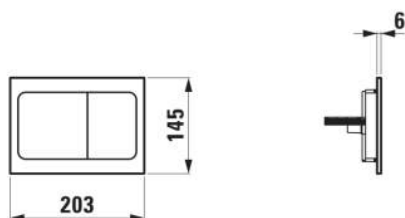

INEO

Betätigungsplatte INEO AIR

MASSE

Länge	203 mm
Breite	6 mm
Höhe	145 mm

FARBEN UND OBERFLÄCHEN

□ 000 Weiss

AUSFÜHRUNGEN

000 - Standardausführung

Anzahl der Tasten : 2

Nettogewicht in kg : 0,24

TECHNISCHE ZEICHNUNGEN

KOMPATIBEL MIT

Stand-WC, Tiefspüler,
spülrandlos, Abgang
waagrecht/senkrecht

H823337...0001

INEOLINK schlank (90 mm)
Installationselement für
Wand-WC und Dusch-WC