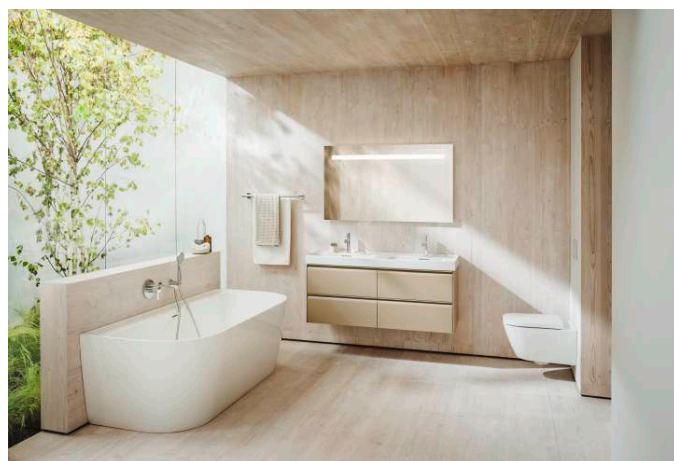

INEO

Betätigungsplatte INEO AIR

MASSE

Länge	203 mm
Breite	6 mm
Höhe	145 mm

FARBEN UND OBERFLÄCHEN

□ 000 Weiss

AUSFÜHRUNGEN

000 - Standardausführung

Anzahl der Tasten : 2

Nettogewicht in kg : 0,24

TECHNISCHE ZEICHNUNGEN

KOMPATIBEL MIT

Stand-WC, Tiefspüler,
spülrandlos, Abgang
waagrecht/senkrecht

H823337...0001

INEOLINK schlank (90 mm)
Installationselement für
Wand-WC und Dusch-WC

H9201100000001

INEOLINK
Installationselement mit
Spülkasten für Wand-WC

H9201140000001

INEOLINK
Installationselement mit
Spülkasten für Wand-WC
und Dusch-WC

H9201150000001

INEO

INEO, ein bewährtes und etabliertes Montagesystem "made in Germany", bringt die Qualität und den Komfort von LAUFEN auch hinter die Wand. Mit passgenau vorgefertigten Teilen bietet das System clevere Lösungen für eine schnelle und unkomplizierte Montage, egal ob Neubau oder Sanierung.