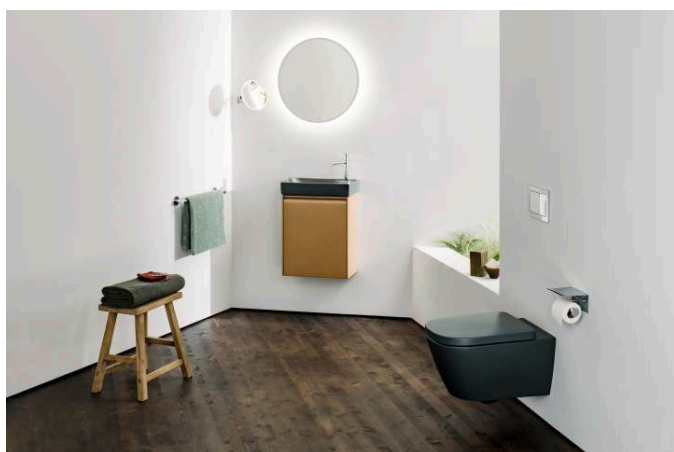

INEO

Betätigungsplatte INEO AIR

MASSE

Länge	203 mm
Breite	6 mm
Höhe	145 mm

FARBEN UND OBERFLÄCHEN

□ 000 Weiss

AUSFÜHRUNGEN

000 - Standardausführung

Anzahl der Tasten : 2

Nettogewicht in kg : 0,24

TECHNISCHE ZEICHNUNGEN

KOMPATIBEL MIT

Stand-WC, Tiefspüler,
spülrandlos, Abgang
waagrecht/senkrecht

H823337...0001

INEOLINK schlank (90 mm)
Installationselement für
Wand-WC und Dusch-WC

H9201100000001

INEOLINK
Installationselement mit
Spülkasten für Wand-WC

H9201140000001

INEOLINK
Installationselement mit
Spülkasten für Wand-WC
und Dusch-WC

H9201150000001

INEO

INEO, ein bewährtes und etabliertes Montagesystem "made in Germany", bringt die Qualität und den Komfort von LAUFEN auch hinter die Wand. Mit passgenau vorgefertigten Teilen bietet das System clevere Lösungen für eine schnelle und unkomplizierte Montage, egal ob Neubau oder Sanierung.