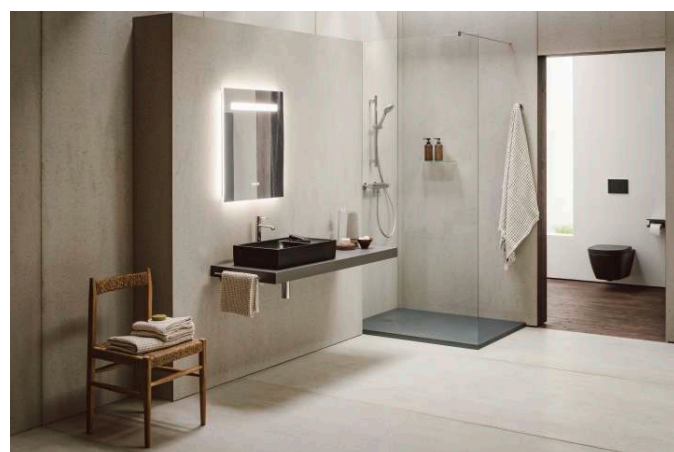

INEO

Betätigungsplatte INEO AIR

MASSE

Länge	203 mm
Breite	6 mm
Höhe	145 mm

FARBEN UND OBERFLÄCHEN

□ 000 Weiss

AUSFÜHRUNGEN

000 - Standardausführung

Anzahl der Tasten : 2

Nettogewicht in kg : 0,24

TECHNISCHE ZEICHNUNGEN

KOMPATIBEL MIT

Stand-WC, Tiefspüler,
spülrandlos, Abgang
waagrecht/senkrecht

H823337...0001

INEOLINK schlank (90 mm)
Installationselement für
Wand-WC und Dusch-WC

H9201100000001

INEOLINK
Installationselement mit
Spülkasten für Wand-WC

H9201140000001

INEOLINK
Installationselement mit
Spülkasten für Wand-WC
und Dusch-WC

H9201150000001

INEO

INEO, ein bewährtes und etabliertes Montagesystem "made in Germany", bringt die Qualität und den Komfort von LAUFEN auch hinter die Wand. Mit passgenau vorgefertigten Teilen bietet das System clevere Lösungen für eine schnelle und unkomplizierte Montage, egal ob Neubau oder Sanierung.