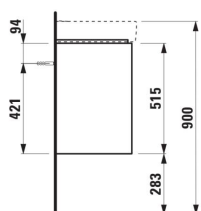

TECHNISCHE ZEICHNUNGEN