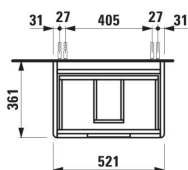

TECHNISCHE ZEICHNUNGEN