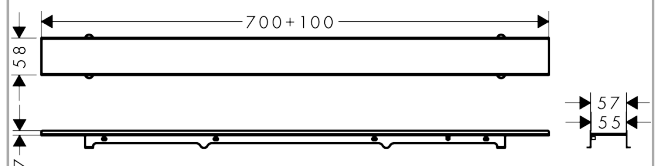

RainDrain Rock
Fertigset Duschrinne 700 kürzbar und befliestbar
 Oberfläche: Artikelnummer: **56030000**

Beschreibung

Merkmale

- besteht aus: befliesbare Abdeckung, Abdeckungsheber, Dryphon
- Montageart: frei im Raum, zweiseitig
- vor Ort kürzbar
- rahmenloses Design
- höhenverstellbare Abdeckung
- Fliesenstärke: bis 40 mm
- geeignet für jede Fliesenart und Fliesenstärke
- bis zu 60 l/min Ablaufleistung
- Anwendungsbereich: Neubau, Sanierung
- Abdeckungsheber ermöglicht einfaches Herausnehmen des Fertigsets
- einfache Reinigung
- Typ des Geruchsverschlusses: mechanisch
- Dryphon ermöglicht wasserloses Siphonsystem
- minimale Installationshöhe: 77 mm (flache uBox), 95 mm (standard Installation)
- Überlänge von 50 mm auf beiden Seiten, welche gekürzt werden können
- kürzbar auf minimal 700 mm
- Werkstoffgüte Abdeckung: Edelstahl V2A (1.4301)
- geeignet für Primärentwässerung
- güteüberwacht nach DIN EN 1253-3

Technologie

Designpreise

reddot winner 2022

Produktabbildung

Maßzeichnung

RainDrain Rock
Fertigset Duschrinne 700 kürzbar und befliestbar
 Oberfläche: Artikelnummer: 56030000

Explosionszeichnung

Baujahr: >07/21