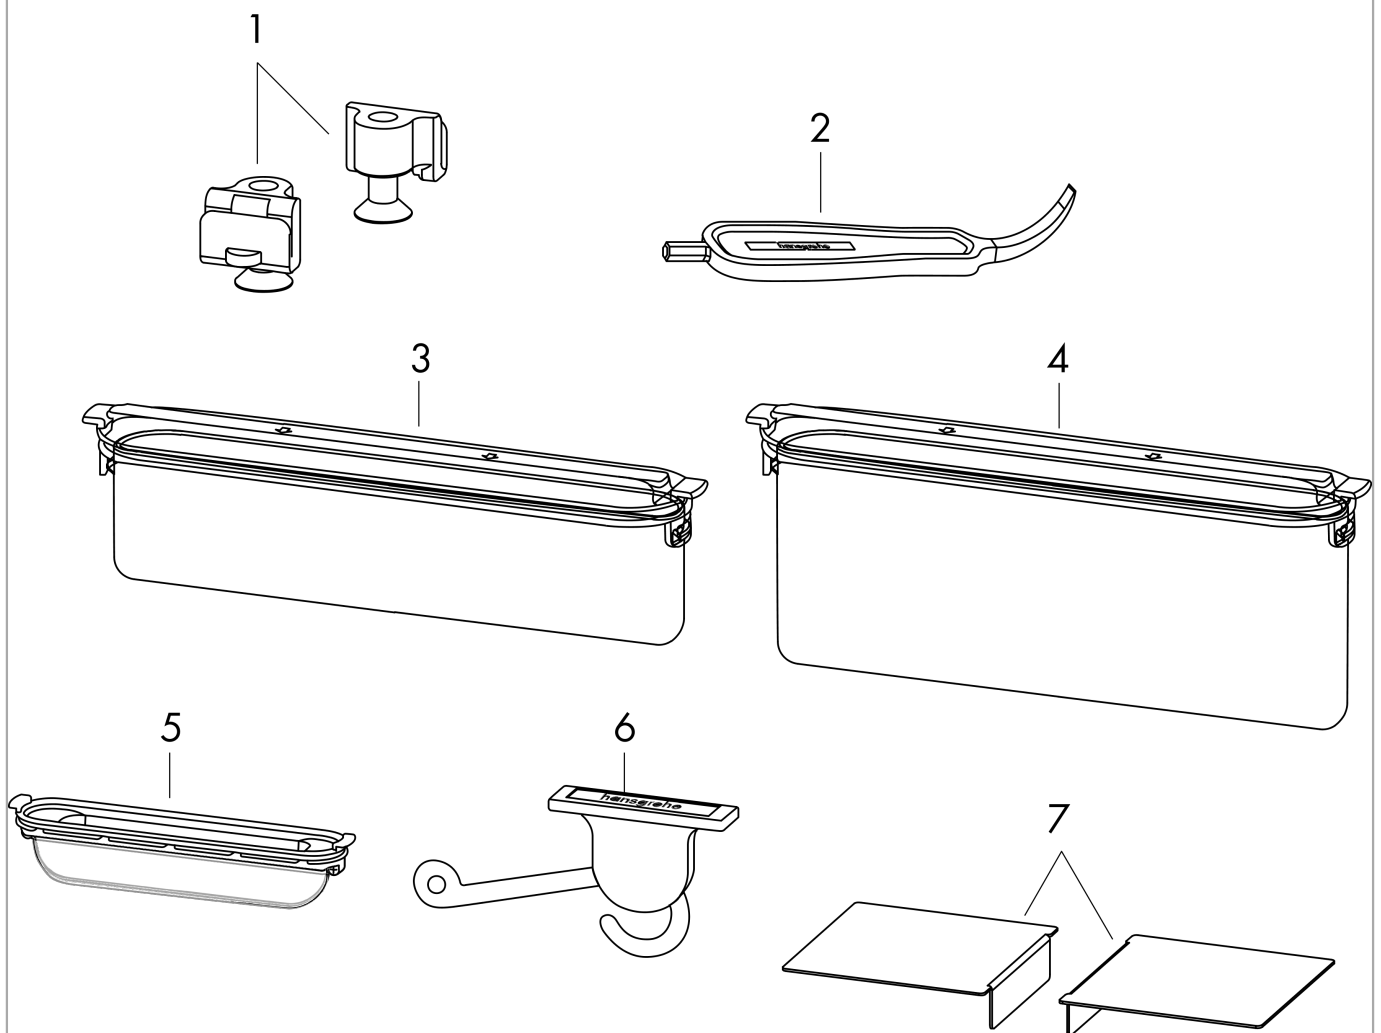

RainDrain Rock
Fertigset Duschrinne 700 kürzbar und befliestbar
 Oberfläche: Artikelnummer: **56030000**

Beschreibung

Merkmale

- besteht aus: befliesbare Abdeckung, Abdeckungsheber, Dryphon
- Montageart: frei im Raum, zweiseitig
- vor Ort kürzbar
- rahmenloses Design
- höhenverstellbare Abdeckung
- Fliesenstärke: bis 40 mm
- geeignet für jede Fliesenart und Fliesenstärke
- bis zu 60 l/min Ablaufleistung
- Anwendungsbereich: Neubau, Sanierung
- Abdeckungsheber ermöglicht einfaches Herausnehmen des Fertigsets
- einfache Reinigung
- Typ des Geruchsverschlusses: mechanisch
- Dryphon ermöglicht wasserloses Siphonsystem
- minimale Installationshöhe: 77 mm (flache uBox), 95 mm (standard Installation)
- Überlänge von 50 mm auf beiden Seiten, welche gekürzt werden können
- kürzbar auf minimal 700 mm
- Werkstoffgüte Abdeckung: Edelstahl V2A (1.4301)
- geeignet für Primärentwässerung
- güteüberwacht nach DIN EN 1253-3

Technologie

Designpreise

reddot winner 2022

Produktabbildung

Maßzeichnung

RainDrain Rock
Fertigset Duschrinne 700 kürzbar und befliestbar
 Oberfläche: Artikelnummer: 56030000

Explosionszeichnung

Baujahr: >07/21

RainDrain Rock
Fertigset Duschrinne 700 kürzbar und befliesbar
 Oberfläche: Artikelnummer: **56030000**

Ersatzteilliste

Baujahr: >07/21

Pos.	Beschreibung	Artikelnummer	PG	VE
1	Montagesatz	94334000	8	1
2	Serviceschlüssel	94327000	7	1
3	Sifon kpl.	94322000	13	1
4	Sifon kpl.	94323000	13	1
5	Dryphon	94326000	14	1
6	Serviceschlüssel	94333000	8	1
7	Verlängerung	94335000	9	1
a	Grundset	56011180	98	1