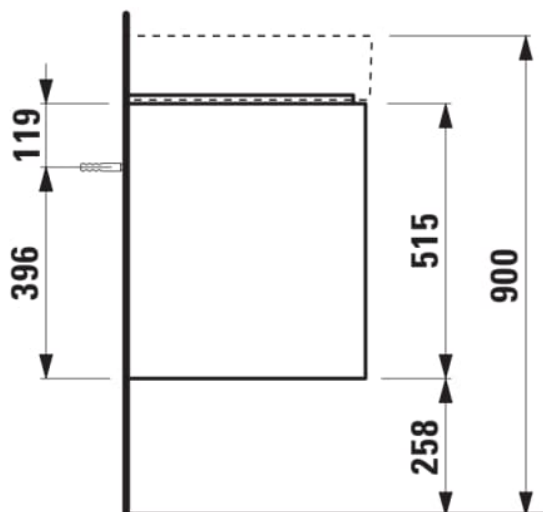

LANI

Waschtischunterbau 600, 2 Schubladen,
passend zu Kartell • LAUFEN Waschtisch
H810334

MASSE

Länge	585 mm
Breite	450 mm
Höhe	515 mm

FARBEN UND OBERFLÄCHEN

<input type="checkbox"/>	260 Weiß matt
--------------------------	---------------

Ausführung : 2 Schubladen

Möbelstruktur : Schubladen

Position des Waschtisches : In der Mitte

Einbauart : Wandhängend

Nettogewicht in kg : 24

TECHNISCHE ZEICHNUNGEN

KOMPATIBEL MIT

Waschtisch, Ablage rechts,
mit verdecktem Ablauf