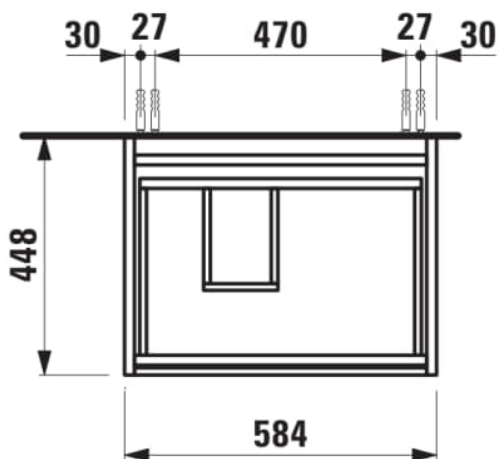

LANI

Waschtischunterbau 600, 2 Schubladen,
passend zu Kartell • LAUFEN Waschtisch
H810334

MASSE

Länge	585 mm
Breite	450 mm
Höhe	515 mm

FARBEN UND OBERFLÄCHEN

<input type="checkbox"/>	260 Weiß matt
--------------------------	---------------

Ausführung : 2 Schubladen

Möbelstruktur : Schubladen

Position des Waschtisches : In der Mitte

Einbauart : Wandhängend

Nettogewicht in kg : 24

TECHNISCHE ZEICHNUNGEN

KOMPATIBEL MIT

Waschtisch, Ablage rechts,
mit verdecktem Ablauf