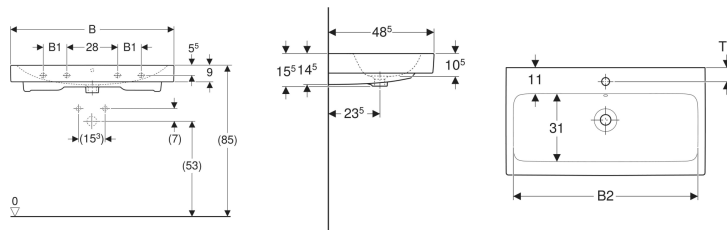

Geberit iCon Waschtisch

Beispielbild

Eigenschaften

- Unterbaufähig

Technische Daten

Werkstoff

Sanitärkeramik

Art.-Nr.	Mix & Match	Farbe / Oberfläche	Hahnloch	Überlauf	B	B1	B2	Breite Unterschrank	H	T	T1	Befestigungspunkte	VE 1
124060000	Ja	weiß	mittig	sichtbar	60 cm		54.5 cm	59.2 cm	15.5 cm	48.5 cm	6 cm	2	1 St.
124060600	Ja	weiß / KeraTect	mittig	sichtbar	60 cm		54.5 cm	59.2 cm	15.5 cm	48.5 cm	6 cm	2	1 St.
124062000	Ja	weiß	mittig	ohne	60 cm		54.5 cm	59.2 cm	15.5 cm	48.5 cm	6 cm	2	1 St.
124063000	Ja	weiß	ohne	sichtbar	60 cm		54.5 cm	59.2 cm	15.5 cm	48.5 cm		2	1 St.
124063600	Ja	weiß / KeraTect	ohne	sichtbar	60 cm		54.5 cm	59.2 cm	15.5 cm	48.5 cm		2	1 St.
124075000	Ja	weiß	mittig	sichtbar	75 cm		69 cm	74 cm	15.5 cm	48.5 cm	6 cm	2	1 St.
124075600	Ja	weiß / KeraTect	mittig	sichtbar	75 cm		69 cm	74 cm	15.5 cm	48.5 cm	6 cm	2	1 St.
124078000	Ja	weiß	ohne	sichtbar	75 cm		69 cm	74 cm	15.5 cm	48.5 cm		2	1 St.
124078600	Ja	weiß / KeraTect	ohne	sichtbar	75 cm		69 cm	74 cm	15.5 cm	48.5 cm		2	1 St.
124090000	Ja	weiß	mittig	sichtbar	90 cm	13 cm	84 cm	89 cm	15.5 cm	48.5 cm	6 cm	4	1 St.
124090600	Ja	weiß / KeraTect	mittig	sichtbar	90 cm	13 cm	84 cm	89 cm	15.5 cm	48.5 cm	6 cm	4	1 St.
124093000	Ja	weiß	ohne	sichtbar	90 cm	13 cm	84 cm	89 cm	15.5 cm	48.5 cm		4	1 St.
124093600	Ja	weiß / KeraTect	ohne	sichtbar	90 cm	13 cm	84 cm	89 cm	15.5 cm	48.5 cm		4	1 St.
124020000	Ja	weiß	links und rechts	sichtbar	120 cm	28 cm	114.5 cm	119 cm	16 cm	48.5 cm	6 cm	4	1 St.
124020600	Ja	weiß / KeraTect	links und rechts	sichtbar	120 cm	28 cm	114.5 cm	119 cm	16 cm	48.5 cm	6 cm	4	1 St.
124025000	Ja	weiß	ohne	sichtbar	120 cm	28 cm	114.5 cm	119 cm	16 cm	48.5 cm		4	1 St.
124025600	Ja	weiß / KeraTect	ohne	sichtbar	120 cm	28 cm	114.5 cm	119 cm	16 cm	48.5 cm		4	1 St.