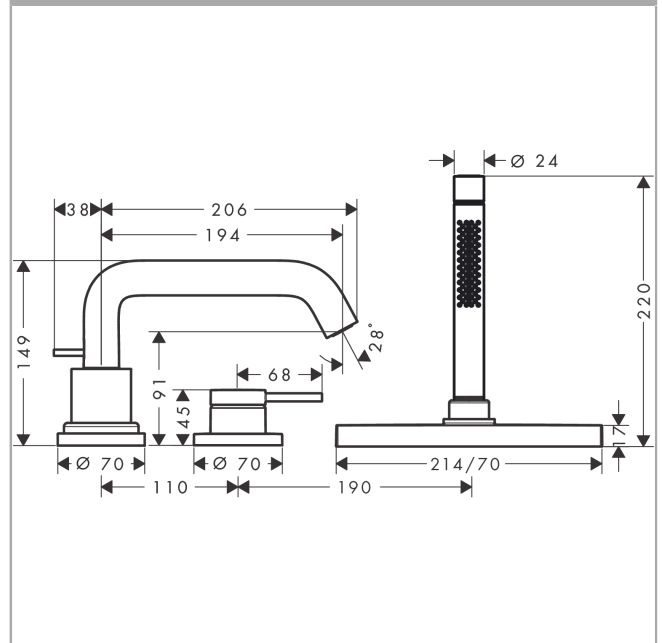

Tecturis S

3-Loch Einhebel-Wannenrandmischer mit sBox

Oberfläche: **Chrom** Artikelnummer: **73447000**

Beschreibung

Merkmale

- besteht aus: 3-Loch Einhebel-Wannenrandmischer, Handbrause, Brausehalter, Brauseschlauch, Schlauchbox
- 2 Verbraucher
- Ausladung: 194 mm
- Durchflussmenge oberer Abgang: 9 l/min
- Durchflussmenge unterer Abgang: 20 l/min
- Strahlart Armatur: Normalstrahl
- Strahlart Handbrause: Rain, MonoRain
- sBox für eine leise, leichtgängige und geschützte Schlauchführung
- maximale Durchflussmenge bei 3 bar: 20 l/min
- Keramikmischsystem
- Umsteller mit automatischer Rückstellung
- Rückflussverhinderer
- Eigensicher gegen Rückfließen, nach DIN EN 1717
- Anschlussgröße: DN15
- Anschlussart: Grundkörper
- Wannenrandmontage
- min. Betriebsdruck: 1 bar
- max. Betriebsdruck: 10 bar
- Durchflussklasse: O, B
- P-IX 38689/IOB

Technologie

Designpreise

Produktabbildung

Maßzeichnung

Tecturis S

3-Loch Einhebel-Wannenrandmischer mit sBox

Oberfläche: **Chrom** Artikelnummer: **73447000**

Durchflussdiagramm

Tecturis S
3-Loch Einhebel-Wannenrandmischer mit sBox
 Oberfläche: **Chrom** Artikelnummer: **73447000**

Explosionszeichnung

Baujahr: >10/23

Tecturis S

3-Loch Einhebel-Wannenrandmischer mit sBox

Oberfläche: **Chrom** Artikelnummer: **73447000**