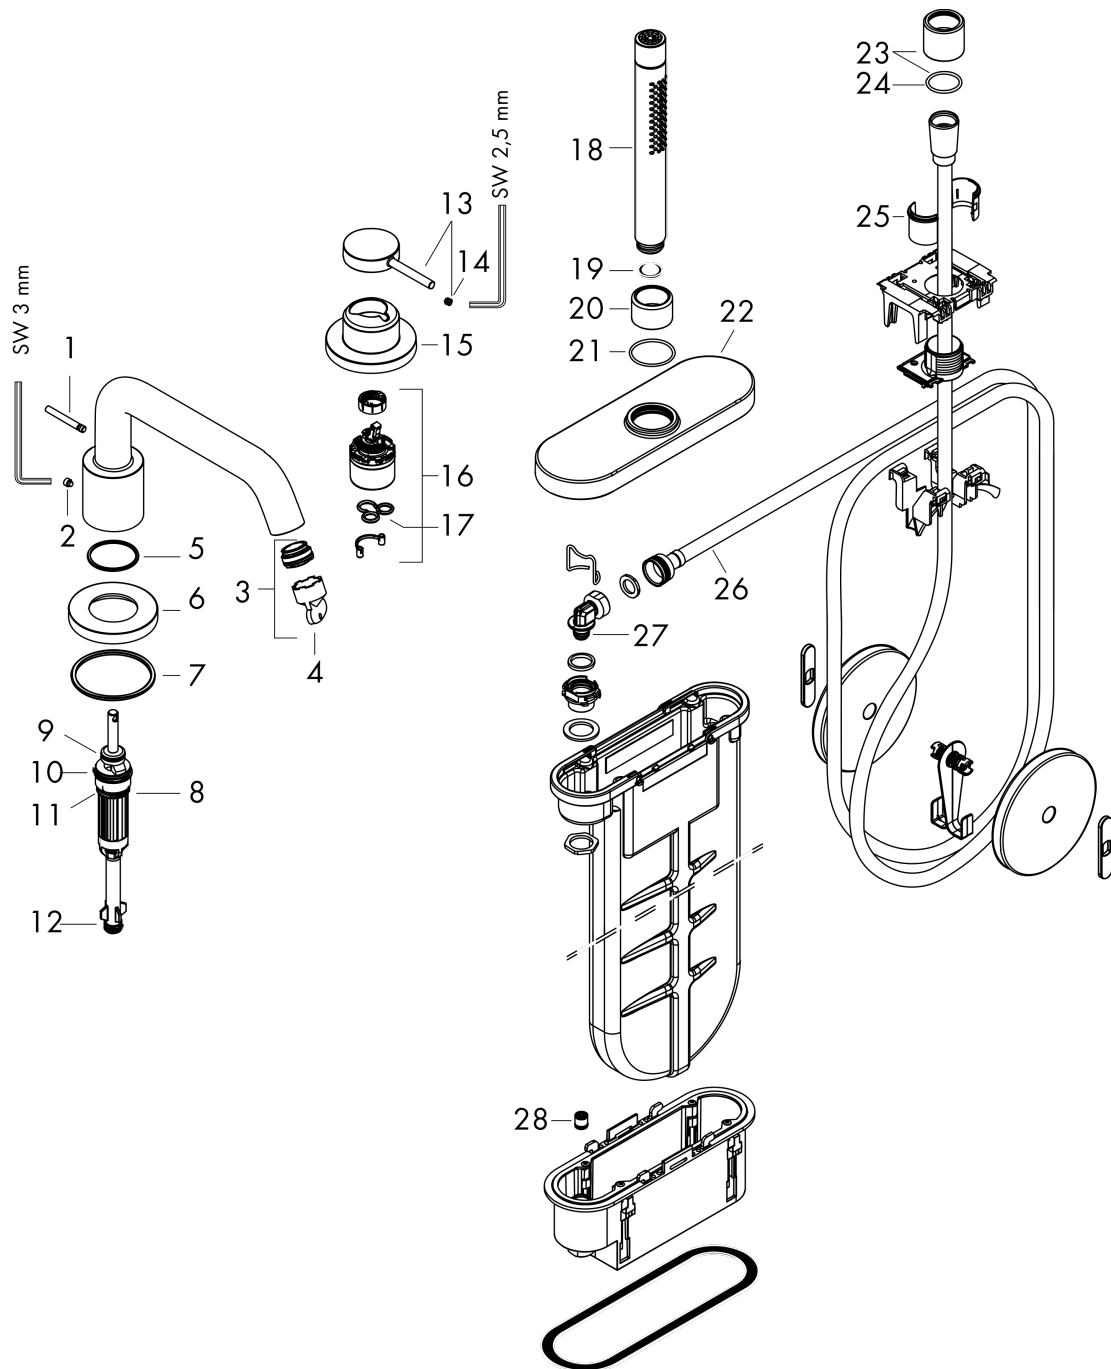

Tecturis S
3-Loch Einhebel-Wannenrandmischer mit sBox
Oberfläche: **Chrom** Artikelnummer: **73447000**

Explosionszeichnung

Baujahr: >10/23

Tecturis S

3-Loch Einhebel-Wannenrandmischer mit sBox

Oberfläche: **Chrom** Artikelnummer: **73447000**

Ersatzteilliste

Baujahr: >10/23

Pos.	Beschreibung	Artikelnummer	PG	VE
1	Zugknopf	98707000	7	1
2	Madenschraube M6x6	97660000	1	1
3	Luftsprudler M24x1 (38 l/min)	93965000	7	1
4	Montageschlüssel	95290000	3	1
5	O-Ring 41x1,5	98168000	1	1
6	Rosette für Auslauf	93978000	15	1
7	O-Ring 58x3	98202000	1	1
8	Umsteller kpl.	96775000	12	1
9	O-Ring 14x2,5	98189000	1	1
10	O-Ring 23x2,5	98183000	1	1
11	O-Ring 20x2,5	92602000	2	1
12	O-Ring 9x2,5	98217000	1	1
13	Griff	87117000	10	1
14	Madenschraube M5x5	98446000	1	1
15	Rosette für Griff	87124000	0	1
16	Kartusche kpl.	93895000	12	1
17	Dichtung	95008000	3	1
18	Handbrause	28532000	98	1
19	Siebichtung	94246000	1	1
20	Mutter	97584000	5	1
21	O-Ring 32x2	98193000	1	1
22	Rosette	93505000	15	1
23	Mutter	93591XXX	15	-
24	O-Ring 24x2	98388000	1	1
25	Schlauchfutter für Brausehalter	96942000	4	1
26	Brauseschlauch	93506000	15	1
27	O-Ring 9x2	98119000	1	1
28	Rückflußverhinderer DW 10	96456000	3	1
a	Grundset	13481180	98	1
b	Montagerahmen	93908000	12	1
c	sBox	94679000	19	1