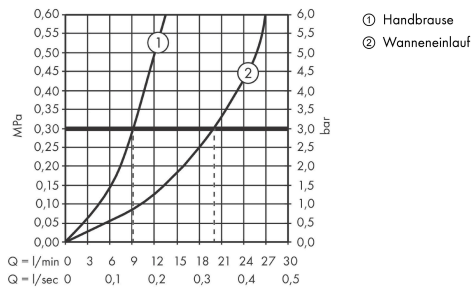

Tecturis S

3-Loch Einhebel-Wannenrandmischer mit sBox

Oberfläche: **Chrom** Artikelnummer: **73447000**

Beschreibung

Merkmale

- besteht aus: 3-Loch Einhebel-Wannenrandmischer, Handbrause, Brausehalter, Brauseschlauch, Schlauchbox
- 2 Verbraucher
- Ausladung: 194 mm
- Durchflussmenge oberer Abgang: 9 l/min
- Durchflussmenge unterer Abgang: 20 l/min
- Strahlart Armatur: Normalstrahl
- Strahlart Handbrause: Rain, MonoRain
- sBox für eine leise, leichtgängige und geschützte Schlauchführung
- maximale Durchflussmenge bei 3 bar: 20 l/min
- Keramikmischsystem
- Umsteller mit automatischer Rückstellung
- Rückflussverhinderer
- Eigensicher gegen Rückfließen, nach DIN EN 1717
- Anschlussgröße: DN15
- Anschlussart: Grundkörper
- Wannenrandmontage
- min. Betriebsdruck: 1 bar
- max. Betriebsdruck: 10 bar
- Durchflussklasse: O, B
- P-IX 38689/IOB

Technologie

Designpreise

Produktabbildung

Maßzeichnung

Tecturis S

3-Loch Einhebel-Wannenrandmischer mit sBox

Oberfläche: **Chrom** Artikelnummer: **73447000**

Durchflussdiagramm